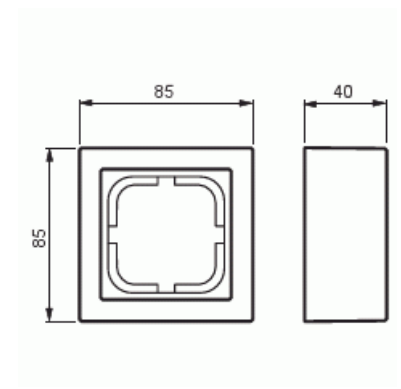

Förhöjningsram

Förhöjningsram, Impressivo, 1-fack,
85mm, dj40mm, matt vit

Typ: 1721S85-884

E-nr: 1815492

Produkt ID: 2TKA00004856

GTIN: 6438199009445

Impressivo produkter för infällt montage går att ytmonteras med hjälp av förhöjningsramen och monteringsdosa 2456.26 (E18 153 95). Används semikompleta vägguttag med lock, kan man nå kapslingsklass IP44. Också med strömställare och tryckknappar gå det att nå IP44, vid användning av skruvmonterade fästplattor för vippor 2474 (E18 153 91) eller 2475 (E18 153 92). Tillverkningsmaterialet är en hållbar högkvalitativ plast. Ytan är matt. Rengöring med ett mildt, vanligt hushålls rengöringsmedel. Var försiktig när du rengör med ett kraftfullt lösningsmedel.

Teknisk specifikation

Packning

Förpackning:	1/50
Enhet:	st

ETIM Data

Halogenfri:	Nej
Färg:	Vit
Med kabelingång:	Nej
Bredd:	85 mm
Höjd:	85 mm
Djup:	40 mm

Produktblad

Förhöjningsram, Impressivo, 1-fack, 85mm, dj40mm, matt vit

Apparatens bredd:	85.000
Apparatens höjd:	85.000
Apparatens djup:	40.00