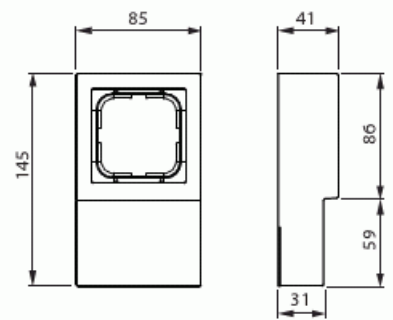

Sockeldosa

Sockeldosa, Impressivo, 1-fack, 85mm, dj41mm, matt vit

Typ: 1721L-884

E-nr: 1815473

Produkt ID: 2TKA00004854

GTIN: 6438199009421

Sockeldosa för 1-vägsinsatser för infällt montage. Låddjupet räcker inte för elektroniska produkter, till exempel dimmer. Materialet är en hållbar plast av hög kvalitet. Ytan är blank och lätt att hålla ren. Rengöring med ett mildt, standardtvättmedel. Var försiktig när du rengör med ett kraftfullt lösningsmedel.

Teknisk specifikation

Packning

Förpackning:	1/10
Enhet:	st

ETIM Data

Halogenfri:	Nej
Färg:	Vit
Med kabelingång:	Nej
Bredd:	145 mm
Höjd:	41 mm
Djup:	145 mm
Apparatens bredd:	145.000
Apparatens höjd:	41.000

Produktblad

Sockeldosa, Impressivo, 1-fack, 85mm, dj41mm, matt vit

Apparatens djup:

145.000