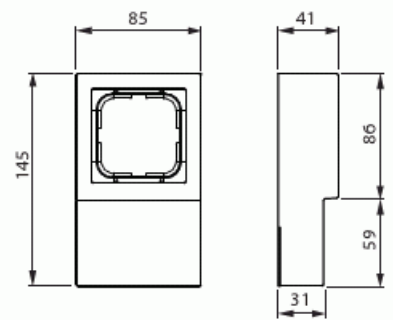

Sockeldosa

Sockeldosa, Impressivo, 1-fack, 85mm, dj41mm, matt vit

Typ: 1721L-884

E-nr: 1815473

Produkt ID: 2TKA00004854

GTIN: 6438199009421

Sockeldosa för 1-vägsinsatser för infällt montage. Låddjupet räcker inte för elektroniska produkter, till exempel dimmer. Materialet är en hållbar plast av hög kvalitet. Ytan är blank och lätt att hålla ren. Rengöring med ett mildt, standardtvättmedel. Var försiktig när du rengör med ett kraftfullt lösningsmedel.

Teknisk specifikation

Packning

Förpackning:	1/10
Enhet:	st

ETIM Data

Halogenfri:	Nej
Färg:	Vit
Med kabelingång:	Nej
Bredd:	145 mm
Höjd:	41 mm
Djup:	145 mm