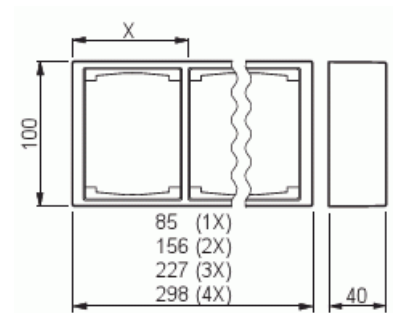

Förhöjningsram

Förhöjningsram, Impressivo, 2-fack,
100mm, dj40mm, matt vit

Typ: 1722S100-884

E-nr: 1815497

Produkt ID: 2TKA00004851

GTIN: 6438199009391

Förhöjningsramar Impressivo för t.ex 2-vägs uttagsinsats (302EUC-NN).
1-vägs centrumplasser kan användas i kombination med
reduceringsbricka (typ 2519-xx). Montage kan ske både lodrätt och
vågrätt, används tillsammans med apparatdosa 26 mm (typ 2456.26).
Antalet apparatdosor är lika med antalet fack på förhöjningsramen.

Teknisk specifikation

Packning

Förpackning:	1/25
Enhet:	st

ETIM Data

Halogenfri:	Nej
Färg:	Vit
Med kabelingång:	Nej
Bredd:	156 mm
Höjd:	100 mm
Djup:	40 mm