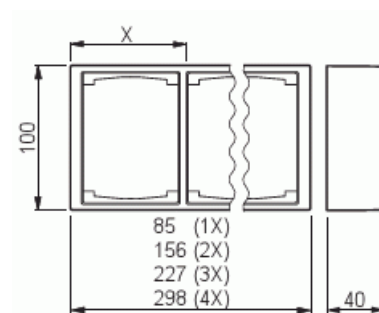

Förhöjningsram

Förhöjningsram, Impressivo, 2-fack, 100mm, dj40mm, matt vit

Typ: 1722S100-884

E-nr: 1815497

Produkt ID: 2TKA00004851

GTIN: 6438199009391

Förhöjningsramar Impressivo för t.ex 2-vägs uttagsinsats (302EUC-NN). 1-vägs centrumplasser kan användas i kombination med reduceringsbricka (typ 2519-xx). Montage kan ske både lodrätt och vågrätt, används tillsammans med apparatdosa 26 mm (typ 2456.26). Antalet apparatdosor är lika med antalet fack på förhöjningsramen.

Teknisk specifikation

Packning

Förpackning:	1/25
Enhet:	st

ETIM Data

Halogenfri:	Nej
Färg:	Vit
Med kabelingång:	Nej
Bredd:	156 mm
Höjd:	100 mm
Djup:	40 mm
Apparatens bredd:	156.000
Apparatens höjd:	100.0

Produktblad

Förhöjningsram, Impressivo, 2-fack, 100mm, dj40mm, matt vit

Apparatens djup:

40.00