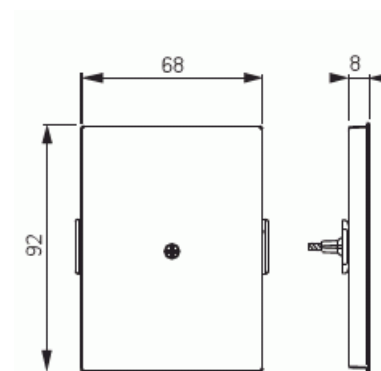

# Centrumplatta

Centrumplatta, Impressivo, 100mm, blind, matt vit

**Typ:** 2538-100-884

**E-nr:** 1815540

**Produkt ID:** 2TKA00004840

**GTIN:** 6438199009339

Sluten centrumplatta. Lämpar sig för öppning planerad för 2-vägs apparat i 100mm täckram. Tillverkad av högklassigt och hållbart plastmaterial. Ytan är blank och lätt att hålla ren. Rengöring med vanliga milda tvättmedel för hushåll. Användning av starka lösningsmedel bör undvikas.