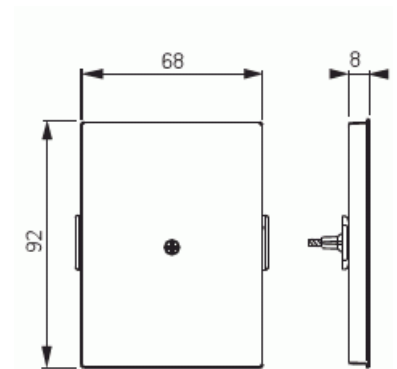

Centrumplatta

Centrumplatta, Impressivo, 100mm, blind, matt vit

Typ: 2538-100-884

E-nr: 1815540

Produkt ID: 2TKA00004840

GTIN: 6438199009339

Sluten centrumplatta. Lämpar sig för öppning planerad för 2-vägs apparat i 100mm täckram. Tillverkad av högklassigt och hållbart plastmaterial. Ytan är blank och lätt att hålla ren. Rengöring med vanliga milda tvättmedel för hushåll. Användning av starka lösningsmedel bör undvikas.

Teknisk specifikation

Packning

Förpackning:	1/10/100/1800
Enhet:	st

ETIM Data

Modell/Utförande:	Centrumplatta
Scanable symbol / barrier free:	Nej
Användning:	Strypfläns
Lämplig för beröringssensor för bussystem:	Nej
Typ av fastsättning:	Skruvmontering
Övervakningsfönster/ljusuttag:	Nej
Material:	Plast

Materialkvalitet:	Termoplast
Halogenfri:	Ja
Ytskydd:	Lackerad
Typ av yta:	Matt
Anti-bakteriell:	Nej
Färg:	Vit
RAL-nummer (liknande):	9016
Med tryckbar etikett:	Nej
Med utbytbar lins/symbol:	Nej
Lämplig för skyddsklass (IP):	IP21
Slagtålighet (IK):	IK00
Bredd:	63 mm
Höjd:	63 mm
Djup:	63 mm