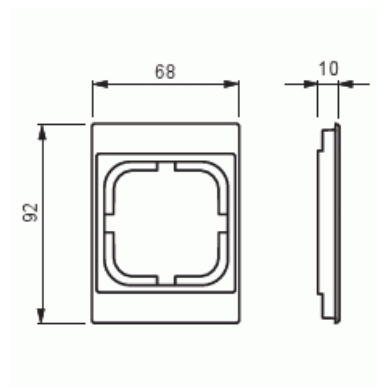

# Reduceringsbricka

Reduceringsbricka, Impressivo, för 1-vägs apparat i 100mm täckram, matt vit

Typ: 2519-884

E-nr: 1815539

Produkt ID: 2TKA00004839

GTIN: 6438199009322

Med hjälp av adapter kan 1-vägs armaturer med centrumplatta installeras i öppningar som är planerade för 2-vägs armaturer i 100 mm täckramar. Tillverkad av högklassigt och hållbart plastmaterial. Ytan är blank och lätt att hålla ren. Rengöring med vanliga milda tvättmedel för hushåll. Användning av starka lösningsmedel bör undvikas.

### Packning

Förpackning:	1/20/200/3600
Enhet:	st

# Produktblad

Reduceringsbricka, Impressivo, för 1-vägs apparat i 100mm täckram, matt vit

Med gångjärnslock:	Nej
Kapslingsklass (IP):	IP21
Typ av fastsättning:	Kläm-/skruvmontering
Bredd:	68 mm
Höjd:	10 mm
Djup:	68 mm