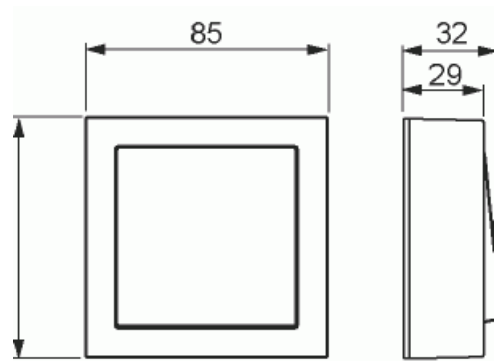

Strömställare

Strömställare, komplett, Trapp,
utanpåliggande montage, matt vit

Typ: 1066A-884

E-nr: 1815466

Produkt ID: 2TKA00004833

GTIN: 6438199009094

Komplett utanpåliggande strömställare trapp med snabbanslutningar.
16A/250V. 2 X anslutningar.

Teknisk specifikation

Packning

Förpackning:	1/10/100/1200
Enhet:	st

ETIM Data

Kopplingstyp:	Trapp (1-polig) strömställare
Manövreringsmetod:	Vippa/knapp
Sammansättning:	Baselement med centrumplatta
Antal vippor:	1
Monteringsmetod:	Infällt montage
Typ av fastsättning:	Skruvmontering
Halogenfri:	Nej
Anti-bakteriell:	Nej