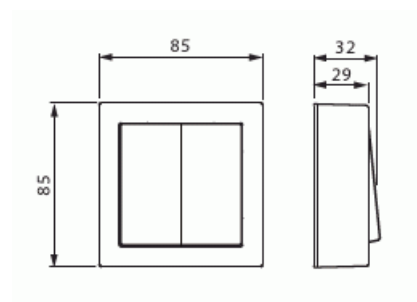

Strömställare

Strömställare, kron, matt vit

Typ: 1065A-884

E-nr: 1815447

Produkt ID: 2TKA00004831

GTIN: 6438199009087

Komplett utanpåliggande strömställare kron med snabbanslutningar.
16A/250V. 2 X-plintar.