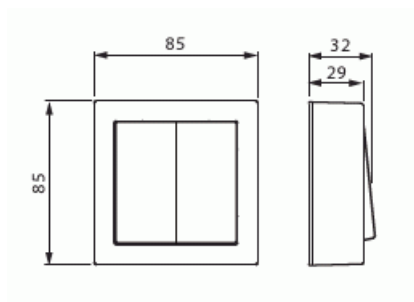

Strömställare

Strömställare, kron, matt vit

Typ: 1065A-884

E-nr: 1815447

Produkt ID: 2TKA00004831

GTIN: 6438199009087

Komplett utanpåliggande strömställare kron med snabbanslutningar.
16A/250V. 2 X-plintar.

Teknisk specifikation

Packning

Förpackning:	1/10/100/1200
Enhet:	st

ETIM Data

Kopplingstyp:	Trapp (1-polig) strömställare
Manövreringsmetod:	Vippa/knapp
Sammansättning:	Baselement med centrumplatta
Antal vippor:	1
Monteringsmetod:	Infällt montage
Typ av fastsättning:	Skruvmontering
Halogenfri:	Nej
Anti-bakteriell:	Nej
Färg:	Vit
RAL-nummer (liknande):	9003