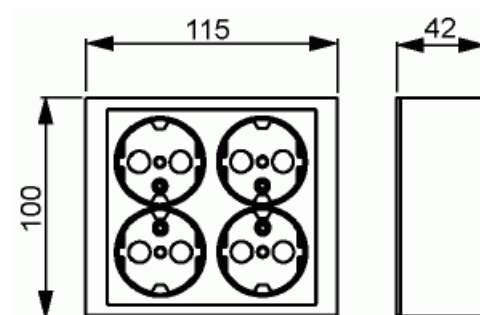

Typ: 404EA-884

E-nr: 1815561

Produkt ID: 2TKA00004826

GTIN: 6438199009056

4-vägs vägguttag för utanpåliggande montage, Jordat. IP21. Uttagen är sammankopplade internt. Plats för 4 ledare per anslutning. Max area 2,5 mm². Inga x-plintar.

Antal aktiva stift (runda):	2
-----------------------------	---

Med signallampa:	Nej
Antal enheter:	4
Antal faser:	1
Prägling/Indikering:	Ingen
Anslutningstyp:	Insticksklämma (snabbklämma)
Med gångjärnslock:	Nej
Petskyddad:	Nej
Textfält/Plats för märkning:	Nej
Färg:	Vit
RAL-nummer (liknande):	9016
Metallicfärg:	Nej
Transparent:	Nej
Låsbar:	Nej
Utskjutningsmekanism:	Nej
Isolerad montering:	Nej
Med funktionsbelysning:	Nej
Med orienteringsbelysning:	Nej
Överspänningsskydd:	Nej
Felströmsskydd:	Nej
Med finsäkring:	Nej
Särskild strömförsörjning:	Ingen särskild strömförsörjning
Monteringsmetod:	Infällt montage
Typ av fastsättning:	Montering med klo och skruv
Material:	Plast
Materialkvalitet:	Termoplast
Halogenfri:	Ja
Ytskydd:	Lackerad
Typ av yta:	Matt
Anti-bakteriell:	Nej
Med genomgångsfunktion:	Nej
Med brytare:	Nej
Roterad centralinsats:	Nej
Frekvensområde:	50 Hz
Apparatens bredd:	115 mm
Apparatens höjd:	100 mm