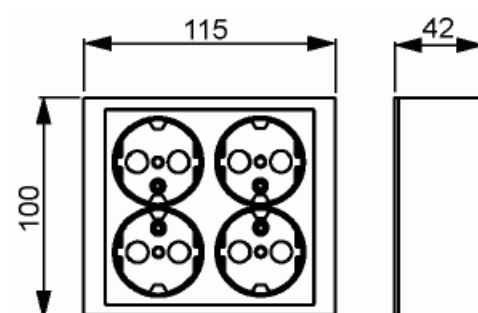

Typ: 404EA-884

E-nr: 1815561

Produkt ID: 2TKA00004826

GTIN: 6438199009056

4-vägs vägguttag för utanpåliggande montage, Jordat. IP21. Uttagen är sammankopplade internt. Plats för 4 ledare per anslutning. Max area 2,5 mm². Inga x-plintar.

Antal aktiva stift (runda):	2
-----------------------------	---

Med signallampa:	Nej
Antal enheter:	4
Antal faser:	1
Prägling/Indikering:	Ingen
Anslutningstyp:	Insticksklämma (snabbklämma)
Med gångjärnslock:	Nej
Petskyddad:	Nej
Textfält/Plats för märkning:	Nej
Färg:	Vit
RAL-nummer (liknande):	9016
Metallicfärg:	Nej
Transparent:	Nej
Låsbar:	Nej
Utskjutningsmekanism:	Nej
Isolerad montering:	Nej
Med funktionsbelysning:	Nej
Med orienteringsbelysning:	Nej
Överspänningsskydd:	Nej
Felströmsskydd:	Nej
Med finsäkring:	Nej
Särskild strömförsörjning:	Ingen särskild strömförsörjning
Monteringsmetod:	Infällt montage
Typ av fastsättning:	Montering med klo och skruv
Material:	Plast
Materialkvalitet:	Termoplast
Halogenfri:	Ja
Ytskydd:	Lackerad
Typ av yta:	Matt
Anti-bakteriell:	Nej
Med genomgångsfunktion:	Nej
Med brytare:	Nej
Roterad centralinsats:	Nej
Frekvensområde:	50 Hz
Apparatens bredd:	115 mm
Apparatens höjd:	100 mm