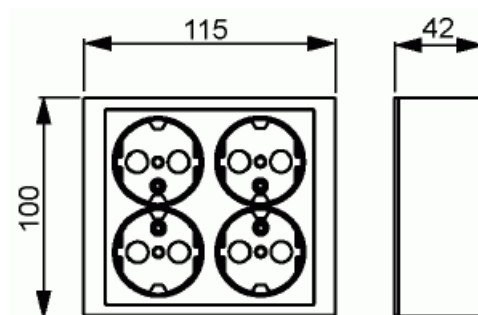

# Vägguttag

Vägguttag, 4-vägs, utanpåliggande montage, jordat, IP21, snabbanslutning, matt utan klor, matt vit

**Typ:** 404EA-884

**E-nr:** 1815561

**Produkt ID:** 2TKA00004826

**GTIN:** 6438199009056

4-vägs vägguttag för utanpåliggande montage, Jordat. IP21. Uttagen är sammankopplade internt. Plats för 4 ledare per anslutning. Max area 2,5 mm<sup>2</sup>. Inga x-plintar.

## Teknisk specifikation

### Packning

Förpackning:	1/20
Enhet:	st

# Produktblad

Vägguttag, 4-vägs, utanpåliggande montage, jordat, IP21, snabbanslutning, matt utan klor, matt vit

Transparent:	Nej
Isolerad montering:	Nej
Överspänningsskydd:	Nej
Felströmsskydd:	Nej
Särskild strömförsörjning:	Ingen särskild strömförsörjning
Monteringsmetod:	Infällt montage
Typ av fastsättning:	Montering med klo och skruv
Material:	Plast
Materialkvalitet:	Termoplast
Halogenfri:	Ja
Ytskydd:	Lackerad
Märkström:	16 A
Märkspänning:	250 V
Frekvensområde:	50 Hz
Lämplig för skyddsklass (IP):	IP21
Apparatens bredd:	115 mm
Apparatens höjd:	100 mm
Apparatens djup:	42 mm