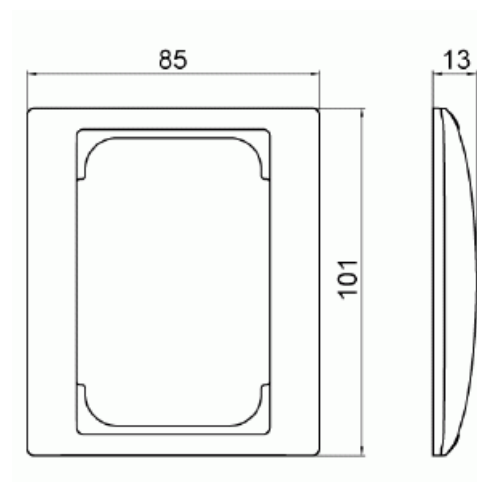

Ram SAGA 1-fack 100 mm

1-vägs täckram SAGA 100 mm. Lämplig för både horisontell och vertikal installation.

Typ: 1721F100-916

E-nr: 1815719

Produkt ID: 2TKA00004820

GTIN: 6438199009278

Täckram SAGA 100 mm, för ett 2-vägsuttag. Lämplig för både horisontell och vertikal installation. Ytan är blank och lätt att hålla ren. Rengöring med ett vanligt, mildt hushållsrengöringsmedel. Biocirkulär plast används i ramen.

Teknisk specifikation

Packning

Förpackning:	1/10/100/2800
Enhet:	st

ETIM Data

Antal enheter:	1
Monteringsriktning:	Horisontell och vertikal
Antal horisontella fack:	1
Antal vertikala fack:	1
Antal horisontella moduler (modulsystem):	1
Med monteringsram:	Nej

Infälld montering:	Ja
Lämplig för golvbox:	Nej
Lämplig för väggkanal:	Nej
Lämplig för inbyggnadsmontage:	Nej
Textfält/Plats för märkning:	Nej
Material:	Plast
Materialkvalitet:	Termoplast
Halogenfri:	Ja
Anti-bakteriell:	Nej
Ytskydd:	Obehandlad
Typ av yta:	Blank
Färg:	Vit
RAL-nummer (liknande):	9003
Transparent:	Nej
Med gångjärnslock:	Nej
Kapslingsklass (IP):	IP21
Typ av fastsättning:	Kläm-/skruvmontering
Bredd:	101 mm
Höjd:	13 mm
Djup:	85 mm