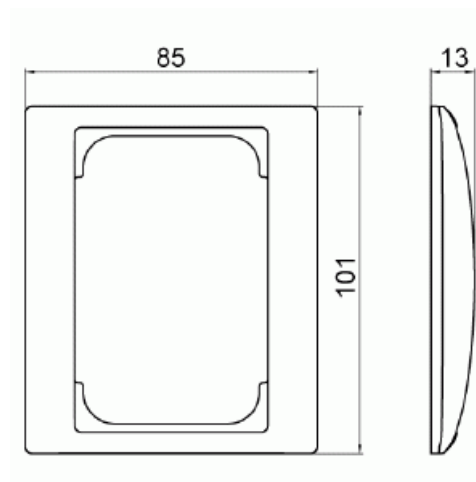

Ram SAGA 1-fack 100 mm

1-vägs täckram SAGA 100 mm. Lämplig för både horisontell och vertikal installation.

Typ: 1721F100-916

E-nr: 1815719

Produkt ID: 2TKA00004820

GTIN: 6438199009278

Täckram SAGA 100 mm, för ett 2-vägsuttag. Lämplig för både horisontell och vertikal installation. Ytan är blank och lätt att hålla ren. Rengöring med ett vanligt, mildt hushållsrengöringsmedel. Biocirkulär plast används i ramen.

Teknisk specifikation

Packning

Förpackning:	1/10/100/2800
Enhet:	st

ETIM Data

Antal enheter:	1
Monteringsriktning:	Horisontell och vertikal
Antal horisontella fack:	1
Antal vertikala fack:	1
Antal horisontella moduler (modulsystem):	1
Med monteringsram:	Nej

Produktblad

1-vägs täckram SAGA 100 mm. Lämplig för både horisontell och vertikal installation.

Infälld montering:	Ja
Lämplig för golvbox:	Nej
Lämplig för väggkanal:	Nej
Lämplig för inbyggnadsmontage:	Nej
Textfält/Plats för märkning:	Nej
Material:	Plast
Materialkvalitet:	Termoplast
Halogenfri:	Ja
Anti-bakteriell:	Nej
Ytskydd:	Obehandlad
Typ av yta:	Blank
Färg:	Vit
RAL-nummer (liknande):	9003
Transparent:	Nej
Med gångjärnslock:	Nej
Kapslingsklass (IP):	IP21
Typ av fastsättning:	Kläm-/skruvmontering
Bredd:	101 mm
Höjd:	13 mm
Djup:	85 mm