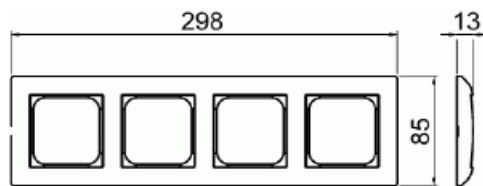

Ram SAGA 4-fack 85mm

4-vägs SAGA täckram 85mm. Lämplig för både horisontell och vertikal installation. Biocirkulär plast i ramen.

Typ: 1724F85-916

E-nr: 1815630

Produkt ID: 2TKA00004818

GTIN: 6438199009254

Infälld SAGA täckram, 85mm, för tillbehör med 4-vägs täckplättering, till exempel strömbrytare. Ytan är blank och lätt att hålla ren. Rengöring med ett vanligt, mildt hushållsrengöringsmedel. Biocirkulär plast används i ramen.

Teknisk specifikation

Packning

Förpackning:	1/5/25/700
Enhet:	st

ETIM Data

Antal enheter:	4
Monteringsriktning:	Horisontell och vertikal
Antal horisontella fack:	1
Antal vertikala fack:	1
Antal horisontella moduler (modulsystem):	1
Med monteringsram:	Nej
Infälld montering:	Ja

Produktblad

4-vägs SAGA täckram 85mm. Lämplig för både horisontell och vertikal installation. Biocirkulär plast i ramen.

Lämplig för golvbox:	Nej
Lämplig för väggkanal:	Nej
Lämplig för inbyggnadsmontage:	Nej
Textfält/Plats för märkning:	Nej
Material:	Plast
Materialkvalitet:	Termoplast
Halogenfri:	Ja
Anti-bakteriell:	Nej
Ytskydd:	Obehandlad
Typ av yta:	Blank
Färg:	Vit
RAL-nummer (liknande):	9003
Transparent:	Nej
Med gångjärnslock:	Nej
Kapslingsklass (IP):	IP21
Typ av fastsättning:	Kläm-/skruvmontering
Bredd:	298 mm
Höjd:	13 mm
Djup:	85 mm