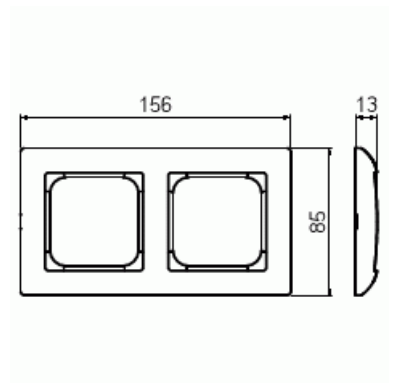

Ram SAGA 2-fack

2-vägs täckram SAGA. Lämplig för både horisontell och vertikal installation.

Typ: 1722F85-916

E-nr: 1815717

Produkt ID: 2TKA00004816

GTIN: 6438199009230

Täckram SAGA för till exempel strömbrytare. Lämplig för både horisontell och vertikal installation. Ytan är blank och lätt att hålla ren. Rengöring med ett vanligt, mildt hushållsrengöringsmedel. Biocirkulär plast används i ramen.

Teknisk specifikation

Packning

Förpackning:	1/5/50/1400
Enhet:	st

ETIM Data

Antal enheter:	2
Monteringsriktning:	Horisontell och vertikal
Antal horisontella fack:	1
Antal vertikala fack:	1
Antal horisontella moduler (modulsystem):	1
Med monteringsram:	Nej
Infälld montering:	Ja
Lämplig för golvbox:	Nej

Lämplig för väggkanal:	Nej
Lämplig för inbyggnadsmontage:	Nej
Textfält/Plats för märkning:	Nej
Material:	Plast
Materialkvalitet:	Termoplast
Halogenfri:	Ja
Anti-bakteriell:	Nej
Ytskydd:	Obehandlad
Typ av yta:	Blank
Färg:	Vit
RAL-nummer (liknande):	9003
Transparent:	Nej
Med gångjärnslock:	Nej
Kapslingsklass (IP):	IP21
Typ av fastsättning:	Kläm-/skruvmontering
Bredd:	156 mm
Höjd:	13 mm
Djup:	85 mm