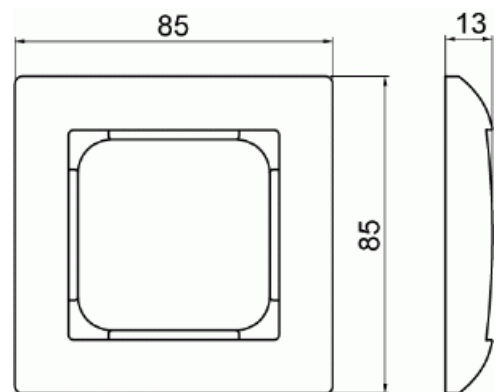

Täckram SAGA 1-Fack 85mm

1-vägs täckram för horisontell eller
vertikal infälld installation

Typ: 1721F85-916

E-nr: 1815716

Produkt ID: 2TKA00004815

GTIN: 6438199009223

Infälld täckram SAGA för 1-facks tillbehör, till exempel strömbrytare.
Ytan är blank och lätt att hålla ren, använd ett vanligt mildt
hushållsrengöringsmedel. Biocirkulär plast används i ramen.

Teknisk specifikation

Packning

Förpackning:	1/10/100/2800
Enhet:	st

ETIM Data

Antal enheter:	1
Monteringsriktning:	Horisontell och vertikal
Antal horisontella fack:	1
Antal vertikala fack:	1
Antal horisontella moduler (modulsystem):	1
Med monteringsram:	Nej
Infälld montering:	Ja

Lämplig för golvbox:	Nej
Lämplig för väggkanal:	Nej
Lämplig för inbyggnadsmontage:	Nej
Textfält/Plats för märkning:	Nej
Material:	Plast
Materialkvalitet:	Termoplast
Halogenfri:	Ja
Anti-bakteriell:	Nej
Ytskydd:	Obehandlad
Typ av yta:	Blank
Färg:	Vit
RAL-nummer (liknande):	9003
Transparent:	Nej
Med gångjärnslock:	Nej
Kapslingsklass (IP):	IP21
Typ av fastsättning:	Kläm-/skruvmontering
Bredd:	85 mm
Höjd:	13 mm
Djup:	85 mm