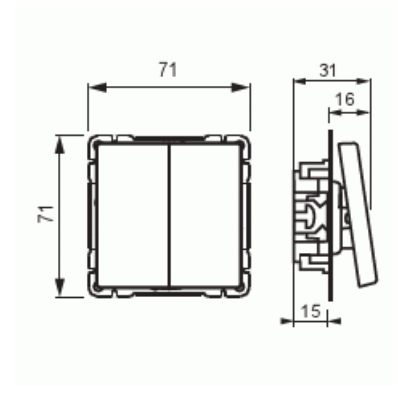

Strömställare

Strömställare, Impressivo, Kron, matt vit

Typ: 1065UC-884

E-nr: 1815448

Produkt ID: 2TKA00004810

GTIN: 6438199009032

Teknisk specifikation

Elektriska värden

Märkspänning: 250 V

Klassificering

Lämplig för skyddsklass (IP): IP21

Packning

Förpackning: 1/10/100/1800

Enhet: st

ETIM Data

Kopplingstyp: Kronströmställare

Manövreringsmetod: Vippra/knapp

Sammansättning:	Baselement med centrumplatta
Tryckknappsomkopplare:	Nej
Antal vippor:	2
Monteringsmetod:	Infällt montage
Typ av fastsättning:	Skruvmontering
Med monteringsplåt:	Nej
Material:	Plast
Materialkvalitet:	Termoplast
Halogenfri:	Ja
Anti-bakteriell:	Nej
Ytskydd:	Lackerad
Typ av yta:	Matt
Färg:	Vit
RAL-nummer (liknande):	9016
Etikettutrymme/informationsyta:	Nej
Belysning:	Nej
Märkström:	16 A
Kopplingsström för lysrör:	16 AX
Återkopplingssignalkontakt:	Nej
Anslutningstyp:	Övrigt
Värmebrytare:	Nej
Tvättmaskinomkopplare:	Nej
Apparatens bredd:	70 mm
Apparatens höjd:	35 mm
Apparatens djup:	71 mm
Inbyggnadsdjup:	18 mm
Minsta djup på infälld installationsdosa:	18 mm
Kompatibel med Apple HomeKit:	Nej
Kompatibel med Google Assistant:	Nej
Kompatibel med Amazon Alexa:	Nej
Med stöd för IFTTT:	Nej