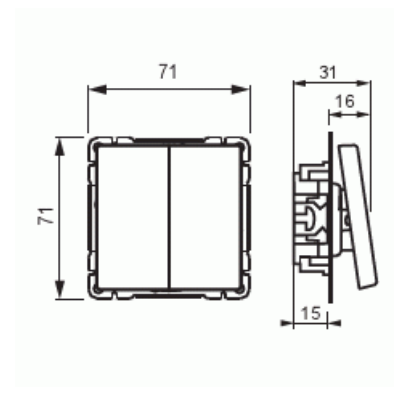

Strömställare

Strömställare, Impressivo, Kron, matt vit

Typ: 1065UC-884

E-nr: 1815448

Produkt ID: 2TKA00004810

GTIN: 6438199009032

Teknisk specifikation

Elektriska värden

Manövreringsmetod: Vippra/knapp

Sammansättning:	Baselement med centrumplatta
Tryckknappsomkopplare:	Nej
Antal vippor:	2
Monteringsmetod:	Infällt montage
Typ av fastsättning:	Skruvmontering
Med monteringsplåt:	Nej
Material:	Plast
Materialkvalitet:	Termoplast
Halogenfri:	Ja
Anti-bakteriell:	Nej
Ytskydd:	Lackerad
Typ av yta:	Matt
Färg:	Vit
RAL-nummer (liknande):	9016
Etikettutrymme/informationsyta:	Nej
Belysning:	Nej
Märkström:	16 A
Kopplingsström för lysrör:	16 AX
Återkopplingssignalkontakt:	Nej
Anslutningstyp:	Övrigt
Värmebrytare:	Nej
Tvättmaskinomkopplare:	Nej
Apparatens bredd:	70 mm
Apparatens höjd:	35 mm
Apparatens djup:	71 mm
Inbyggnadsdjup:	18 mm
Minsta djup på infälld installationsdosa:	18 mm
Kompatibel med Apple HomeKit:	Nej
Kompatibel med Google Assistant:	Nej
Kompatibel med Amazon Alexa:	Nej
Med stöd för IFTTT:	Nej