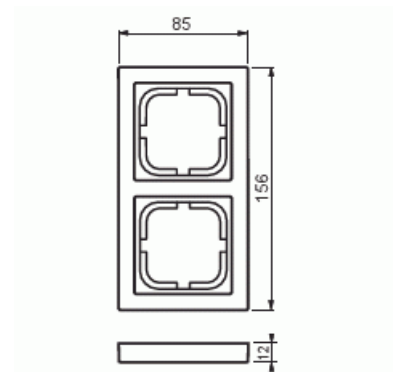

# Täckram

Täckram, Impressivo, 85mm, 2-fack, matt vit

**Typ:** 1722F85-884

**E-nr:** 1815495

**Produkt ID:** 2TKA00004807

**GTIN:** 6438199009001

Täckram för infällt montage av 1-vägs apparater med centrumplatta som exempelvis strömställare, 1-vägs uttag eller data/tele produkter. Kan installeras både lodrätt och vågrätt. Tillverkad av högklassigt och hållbart plastmaterial. Ytan är blank och lätt att hålla ren. Rengöring med vanliga milda tvättmedel för hushåll. Användning av starka lösningsmedel bör undvikas.

### Packning

Förpackning:	1/5/50/1400
Enhet:	st

### ETIM Data

Antal enheter:	2
Monteringsriktning:	Horisontell och vertikal
Antal horisontella fack:	1
Antal vertikala fack:	1
Med monteringsram:	Nej
Infälld montering:	Ja
Lämplig för golvbox:	Nej

Lämplig för väggkanal:	Nej
Lämplig för inbyggnadsmontage:	Nej
Textfält/Plats för märkning:	Nej
Material:	Plast
Materialkvalitet:	Termoplast
Halogenfri:	Ja
Anti-bakteriell:	Nej
Ytskydd:	Obehandlad
Typ av yta:	Matt
Färg:	Vit
RAL-nummer (liknande):	9016
Transparent:	Nej
Med gångjärnslock:	Nej
Kapslingsklass (IP):	IP21
Typ av fastsättning:	Kläm-/skruvmontering
Bredd:	85 mm
Höjd:	12 mm
Djup:	85 mm