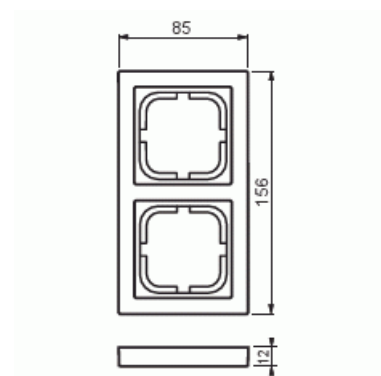

Täckram

Täckram, Impressivo, 85mm, 2-fack, matt vit

Typ: 1722F85-884

E-nr: 1815495

Produkt ID: 2TKA00004807

GTIN: 6438199009001

Täckram för infällt montage av 1-vägs apparater med centrumplatta som exempelvis strömställare, 1-vägs uttag eller data/tele produkter. Kan installeras både lodrätt och vågrätt. Tillverkad av högklassigt och hållbart plastmaterial. Ytan är blank och lätt att hålla ren. Rengöring med vanliga milda tvättmedel för hushåll. Användning av starka lösningsmedel bör undvikas.

Teknisk specifikation

Packning

Förpackning:	1/5/50/1400
Enhet:	st

ETIM Data

Antal enheter:	2
Monteringsriktning:	Horisontell och vertikal
Antal horisontella fack:	1
Antal vertikala fack:	1
Med monteringsram:	Nej
Infälld montering:	Ja
Lämplig för golvbox:	Nej

Lämplig för väggkanal:	Nej
Lämplig för inbyggnadsmontage:	Nej
Textfält/Plats för märkning:	Nej
Material:	Plast
Materialkvalitet:	Termoplast
Halogenfri:	Ja
Anti-bakteriell:	Nej
Ytskydd:	Obehandlad
Typ av yta:	Matt
Färg:	Vit
RAL-nummer (liknande):	9016
Transparent:	Nej
Med gångjärnslock:	Nej
Kapslingsklass (IP):	IP21
Typ av fastsättning:	Kläm-/skruvmontering
Bredd:	85 mm
Höjd:	12 mm
Djup:	85 mm