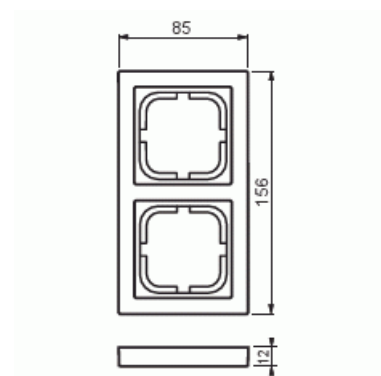

Täckram

Täckram, Impressivo, 85mm, 2-fack, matt vit

Typ: 1722F85-884

E-nr: 1815495

Produkt ID: 2TKA00004807

GTIN: 6438199009001

Täckram för infällt montage av 1-vägs apparater med centrumplatta som exempelvis strömställare, 1-vägs uttag eller data/tele produkter. Kan installeras både lodrätt och vågrätt. Tillverkad av högklassigt och hållbart plastmaterial. Ytan är blank och lätt att hålla ren. Rengöring med vanliga milda tvättmedel för hushåll. Användning av starka lösningsmedel bör undvikas.

Teknisk specifikation

Packning

| | |
|--------------|-------------|
| Förpackning: | 1/5/50/1400 |
| Enhet: | st |

ETIM Data

| | |
|--------------------------|--------------------------|
| Antal enheter: | 2 |
| Monteringsriktning: | Horisontell och vertikal |
| Antal horisontella fack: | 1 |
| Antal vertikala fack: | 1 |
| Med monteringsram: | Nej |
| Infälld montering: | Ja |
| Lämplig för golvbox: | Nej |

| | |
|--------------------------------|----------------------|
| Lämplig för väggkanal: | Nej |
| Lämplig för inbyggnadsmontage: | Nej |
| Textfält/Plats för märkning: | Nej |
| Material: | Plast |
| Materialkvalitet: | Termoplast |
| Halogenfri: | Ja |
| Anti-bakteriell: | Nej |
| Ytskydd: | Obehandlad |
| Typ av yta: | Matt |
| Färg: | Vit |
| RAL-nummer (liknande): | 9016 |
| Transparent: | Nej |
| Med gångjärnslock: | Nej |
| Kapslingsklass (IP): | IP21 |
| Typ av fastsättning: | Kläm-/skruvmontering |
| Bredd: | 85 mm |
| Höjd: | 12 mm |
| Djup: | 85 mm |