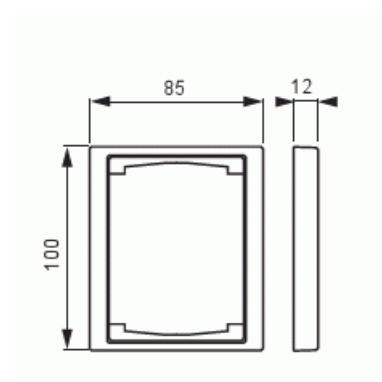

# Täckram

Täckram, Impressivo, 100mm, 1-fack, matt vit

**Typ:** 1721F100-884

**E-nr:** 1815471

**Produkt ID:** 2TKA00004806

**GTIN:** 6438199008998

Täckram för infällt montage av 2-vägs apparater med centrumplatta som exempelvis dubbelt vägguttag. Även 1-vägs apparater som exempelvis strömställare kan installeras med adaptorn 2519-xx. Kan installeras både lodrätt och vågrätt. Tillverkad av högklassigt och hållbart plastmaterial. Ytan är blank och lätt att hålla ren. Rengöring med vanliga milda tvättmedel för hushåll. Användning av starka lösningsmedel bör undvikas.

### ETIM Data

Antal enheter:	1
Monteringsriktning:	Horisontell och vertikal
Antal horisontella fack:	1
Antal vertikala fack:	1
Med monteringsram:	Nej
Infälld montering:	Ja

Lämplig för golvbox:	Nej
Lämplig för väggkanal:	Nej
Lämplig för inbyggnadsmontage:	Nej
Textfält/Plats för märkning:	Nej
Material:	Plast
Materialkvalitet:	Termoplast
Halogenfri:	Ja
Anti-bakteriell:	Nej
Ytskydd:	Obehandlad
Typ av yta:	Matt
Färg:	Vit
RAL-nummer (liknande):	9016
Transparent:	Nej
Med gångjärnslock:	Nej
Kapslingsklass (IP):	IP21
Typ av fastsättning:	Kläm-/skruvmontering
Bredd:	100 mm
Höjd:	12 mm
Djup:	100 mm