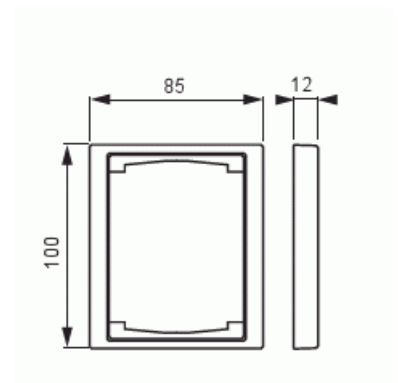

# Täckram

Täckram, Impressivo, 100mm, 1-fack,  
matt vit

**Typ:** 1721F100-884

**E-nr:** 1815471

**Produkt ID:** 2TKA00004806

**GTIN:** 6438199008998

Täckram för infällt montage av 2-vägs apparater med centrumplatta som exempelvis dubbelt vägguttag. Även 1-vägs apparater som exempelvis strömställare kan installeras med adaptern 2519-xx. Kan installeras både lodrätt och vågrätt. Tillverkad av högklassigt och hållbart plastmaterial. Ytan är blank och lätt att hålla ren. Rengöring med vanliga milda tvättmedel för hushåll. Användning av starka lösningsmedel bör undvikas.

### Packning

Förpackning:	1/10/100/2800
Enhet:	st

### ETIM Data

Antal enheter:	1
Monteringsriktning:	Horisontell och vertikal
Antal horisontella fack:	1
Antal vertikala fack:	1
Med monteringsram:	Nej
Infälld montering:	Ja

Lämplig för golvbox:	Nej
Lämplig för väggkanal:	Nej
Lämplig för inbyggnadsmontage:	Nej
Textfält/Plats för märkning:	Nej
Material:	Plast
Materialkvalitet:	Termoplast
Halogenfri:	Ja
Anti-bakteriell:	Nej
Ytskydd:	Obehandlad
Typ av yta:	Matt
Färg:	Vit
RAL-nummer (liknande):	9016
Transparent:	Nej
Med gångjärnslock:	Nej
Kapslingsklass (IP):	IP21
Typ av fastsättning:	Kläm-/skruvmontering
Bredd:	100 mm
Höjd:	12 mm
Djup:	100 mm