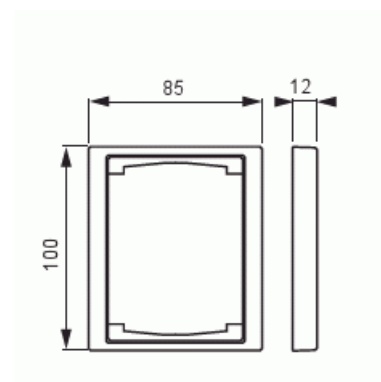

Täckram

Täckram, Impressivo, 100mm, 1-fack,
matt vit

Typ: 1721F100-884

E-nr: 1815471

Produkt ID: 2TKA00004806

GTIN: 6438199008998

Täckram för infällt montage av 2-vägs apparater med centrumplatta som exempelvis dubbelt vägguttag. Även 1-vägs apparater som exempelvis strömställare kan installeras med adaptern 2519-xx. Kan installeras både lodrätt och vågrätt. Tillverkad av högklassigt och hållbart plastmaterial. Ytan är blank och lätt att hålla ren. Rengöring med vanliga milda tvättmedel för hushåll. Användning av starka lösningsmedel bör undvikas.

Teknisk specifikation

Packning

Förpackning:	1/10/100/2800
Enhet:	st

ETIM Data

Antal enheter:	1
Monteringsriktning:	Horisontell och vertikal
Antal horisontella fack:	1
Antal vertikala fack:	1
Med monteringsram:	Nej
Infälld montering:	Ja

Lämplig för golvbox:	Nej
Lämplig för väggkanal:	Nej
Lämplig för inbyggnadsmontage:	Nej
Textfält/Plats för märkning:	Nej
Material:	Plast
Materialkvalitet:	Termoplast
Halogenfri:	Ja
Anti-bakteriell:	Nej
Ytskydd:	Obehandlad
Typ av yta:	Matt
Färg:	Vit
RAL-nummer (liknande):	9016
Transparent:	Nej
Med gångjärnslock:	Nej
Kapslingsklass (IP):	IP21
Typ av fastsättning:	Kläm-/skruvmontering
Bredd:	100 mm
Höjd:	12 mm
Djup:	100 mm