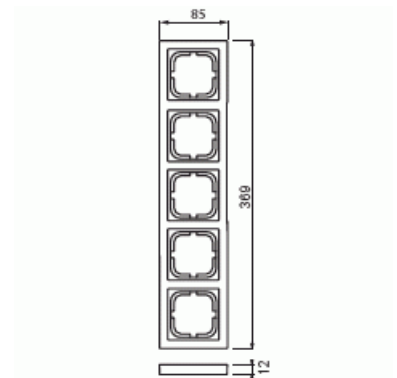

Täckram

Täckram, Impressivo, 85mm, 5-fack, matt vit

Typ: 1725F85-884

E-nr: 1815528

Produkt ID: 2TKA00004805

GTIN: 6438199008981

Täckram för infällt montage av 1-vägs apparater med centrumplatta som exempelvis strömställare, 1-vägs uttag eller data/tele produkter. Kan installeras både lodrätt och vågrätt. Tillverkad av högklassigt och hållbart plastmaterial. Ytan är blank och lätt att hålla ren. Rengöring med vanliga milda tvättmedel för hushåll. Användning av starka lösningsmedel bör undvikas.

Teknisk specifikation

Packning

Förpackning:	1/5/25/700
Enhet:	st

ETIM Data

Antal enheter:	5
Monteringsriktning:	Horisontell och vertikal
Antal horisontella fack:	1
Antal vertikala fack:	1
Med monteringsram:	Nej
Infälld montering:	Ja
Lämplig för golvbox:	Nej

Lämplig för väggkanal:	Nej
Lämplig för inbyggnadsmontage:	Nej
Textfält/Plats för märkning:	Nej
Material:	Plast
Materialkvalitet:	Termoplast
Halogenfri:	Ja
Anti-bakteriell:	Nej
Ytskydd:	Obehandlad
Typ av yta:	Matt
Färg:	Vit
RAL-nummer (liknande):	9016
Transparent:	Nej
Med gångjärnslock:	Nej
Kapslingsklass (IP):	IP21
Typ av fastsättning:	Kläm-/skruvmontering
Bredd:	85 mm
Höjd:	12 mm
Djup:	85 mm