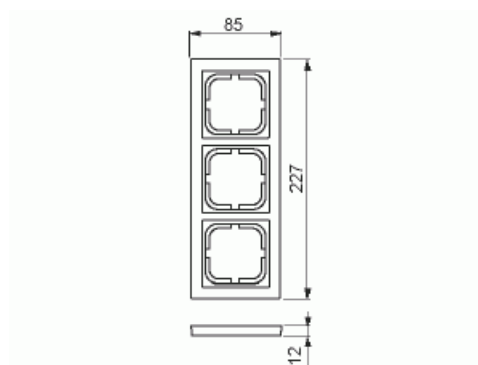

Täckram

Täckram, Impressivo, 85mm, 3-fack, matt vit

Typ: 1723F85-884

E-nr: 1815509

Produkt ID: 2TKA00004804

GTIN: 6438199008974

Täckram för infällt montage av 1-vägs apparater med centrumplatta som exempelvis strömställare, 1-vägs uttag eller data/tele produkter. Kan installeras både lodrätt och vågrätt. Tillverkad av högklassigt och hållbart plastmaterial. Ytan är blank och lätt att hålla ren. Rengöring med vanliga milda tvättmedel för hushåll. Användning av starka lösningsmedel bör undvikas.

Teknisk specifikation

Packning

Förpackning:	1/5/50/900
Enhet:	st

ETIM Data

Antal enheter:	3
Monteringsriktning:	Horisontell och vertikal
Antal horisontella fack:	1
Antal vertikala fack:	1
Med monteringsram:	Nej
Infälld montering:	Ja
Lämplig för golvbox:	Nej

Lämplig för väggkanal:	Nej
Lämplig för inbyggnadsmontage:	Nej
Textfält/Plats för märkning:	Nej
Material:	Plast
Materialkvalitet:	Termoplast
Halogenfri:	Ja
Anti-bakteriell:	Nej
Ytskydd:	Obehandlad
Typ av yta:	Matt
Färg:	Vit
RAL-nummer (liknande):	9016
Transparent:	Nej
Med gångjärnslock:	Nej
Kapslingsklass (IP):	IP21
Typ av fastsättning:	Kläm-/skruvmontering
Bredd:	85 mm
Höjd:	12 mm
Djup:	85 mm