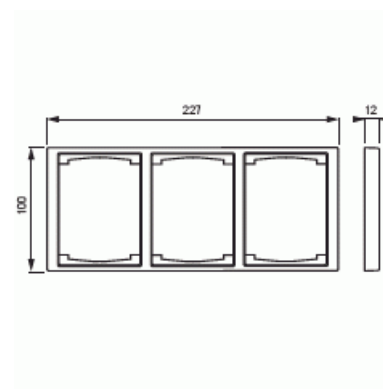

Täckram

Täckram, Impressivo, 100mm, 3-fack, matt vit

Typ: 1723F100-884

E-nr: 1815508

Produkt ID: 2TKA00004803

GTIN: 6438199008967

Täckram för infällt montage av 2-vägs apparater med centrumplatta som exempelvis dubbelt vägguttag. Även 1-vägs apparater som exempelvis strömställare kan installeras med adaptern 2519-xx. Kan installeras både lodrätt och vågrätt. Tillverkad av högklassigt och hållbart plastmaterial. Ytan är blank och lätt att hålla ren. Rengöring med vanliga milda tvättmedel för hushåll. Användning av starka lösningsmedel bör undvikas.

Teknisk specifikation

Packning

Förpackning:	1/5/50/900
Enhet:	st

ETIM Data

Antal enheter:	3
Monteringsriktning:	Horisontell och vertikal
Antal horisontella fack:	1
Antal vertikala fack:	1
Med monteringsram:	Nej
Infälld montering:	Ja

Lämplig för golvbox:	Nej
Lämplig för väggkanal:	Nej
Lämplig för inbyggnadsmontage:	Nej
Textfält/Plats för märkning:	Nej
Material:	Plast
Materialkvalitet:	Termoplast
Halogenfri:	Ja
Anti-bakteriell:	Nej
Ytskydd:	Obehandlad
Typ av yta:	Matt
Färg:	Vit
RAL-nummer (liknande):	9016
Transparent:	Nej
Med gångjärnslock:	Nej
Kapslingsklass (IP):	IP21
Typ av fastsättning:	Kläm-/skruvmontering
Bredd:	100 mm
Höjd:	12 mm
Djup:	100 mm