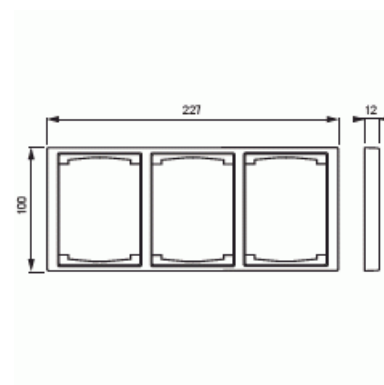

# Täckram

Täckram, Impressivo, 100mm, 3-fack,  
matt vit

**Typ:** 1723F100-884

**E-nr:** 1815508

**Produkt ID:** 2TKA00004803

**GTIN:** 6438199008967

Täckram för infällt montage av 2-vägs apparater med centrumplatta som exempelvis dubbelt vägguttag. Även 1-vägs apparater som exempelvis strömställare kan installeras med adaptern 2519-xx. Kan installeras både lodrätt och vågrätt. Tillverkad av högklassigt och hållbart plastmaterial. Ytan är blank och lätt att hålla ren. Rengöring med vanliga milda tvättmedel för hushåll. Användning av starka lösningsmedel bör undvikas.

### Packning

Förpackning:	1/5/50/900
Enhet:	st

### ETIM Data

Antal enheter:	3
Monteringsriktning:	Horisontell och vertikal
Antal horisontella fack:	1
Antal vertikala fack:	1
Med monteringsram:	Nej
Infälld montering:	Ja

Lämplig för golvbox:	Nej
Lämplig för väggkanal:	Nej
Lämplig för inbyggnadsmontage:	Nej
Textfält/Plats för märkning:	Nej
Material:	Plast
Materialkvalitet:	Termoplast
Halogenfri:	Ja
Anti-bakteriell:	Nej
Ytskydd:	Obehandlad
Typ av yta:	Matt
Färg:	Vit
RAL-nummer (liknande):	9016
Transparent:	Nej
Med gångjärnslock:	Nej
Kapslingsklass (IP):	IP21
Typ av fastsättning:	Kläm-/skruvmontering
Bredd:	100 mm
Höjd:	12 mm
Djup:	100 mm