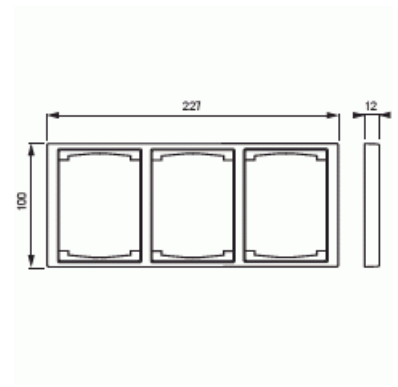

Täckram

Täckram, Impressivo, 100mm, 3-fack,
matt vit

Typ: 1723F100-884

E-nr: 1815508

Produkt ID: 2TKA00004803

GTIN: 6438199008967

Täckram för infällt montage av 2-vägs apparater med centrumplatta som exempelvis dubbelt vägguttag. Även 1-vägs apparater som exempelvis strömställare kan installeras med adaptern 2519-xx. Kan installeras både lodrätt och vågrätt. Tillverkad av högklassigt och hållbart plastmaterial. Ytan är blank och lätt att hålla ren. Rengöring med vanliga milda tvättmedel för hushåll. Användning av starka lösningsmedel bör undvikas.

Teknisk specifikation

Packning

Förpackning:	1/5/50/900
Enhet:	st

ETIM Data

Antal enheter:	3
Monteringsriktning:	Horisontell och vertikal
Antal horisontella fack:	1
Antal vertikala fack:	1
Med monteringsram:	Nej
Infälld montering:	Ja

Lämplig för golvbox:	Nej
Lämplig för väggkanal:	Nej
Lämplig för inbyggnadsmontage:	Nej
Textfält/Plats för märkning:	Nej
Material:	Plast
Materialkvalitet:	Termoplast
Halogenfri:	Ja
Anti-bakteriell:	Nej
Ytskydd:	Obehandlad
Typ av yta:	Matt
Färg:	Vit
RAL-nummer (liknande):	9016
Transparent:	Nej
Med gångjärnslock:	Nej
Kapslingsklass (IP):	IP21
Typ av fastsättning:	Kläm-/skruvmontering
Bredd:	100 mm
Höjd:	12 mm
Djup:	100 mm