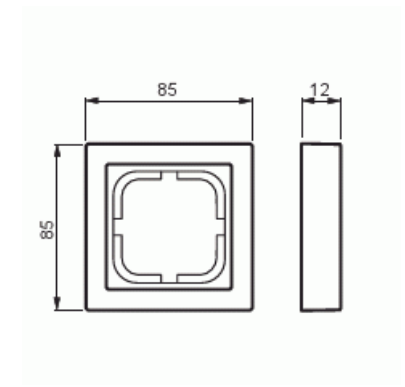

Täckram

Täckram, Impressivo, 85mm, 1-fack, matt vit

Typ: 1721F85-884

E-nr: 1815472

Produkt ID: 2TKA00004802

GTIN: 6438199008950

Täckram för infällt montage av 1-vägs apparater med centrumplatta som exempelvis strömställare, 1-vägs uttag eller data/tele produkter. Kan installeras både lodrätt och vågrätt. Tillverkad av högklassigt och hållbart plastmaterial. Ytan är blank och lätt att hålla ren. Rengöring med vanliga milda tvättmedel för hushåll. Användning av starka lösningsmedel bör undvikas.

Teknisk specifikation

Packning

Förpackning:	1/10/100/2800
Enhet:	st

ETIM Data

Antal enheter:	1
Monteringsriktning:	Horisontell och vertikal
Antal horisontella fack:	1
Antal vertikala fack:	1
Med monteringsram:	Nej
Infälld montering:	Ja
Lämplig för golvbox:	Nej

Lämplig för väggkanal:	Nej
Lämplig för inbyggnadsmontage:	Nej
Textfält/Plats för märkning:	Nej
Material:	Plast
Materialkvalitet:	Termoplast
Halogenfri:	Ja
Anti-bakteriell:	Nej
Ytskydd:	Obehandlad
Typ av yta:	Matt
Färg:	Vit
RAL-nummer (liknande):	9016
Transparent:	Nej
Med gångjärnslock:	Nej
Kapslingsklass (IP):	IP21
Typ av fastsättning:	Kläm-/skruvmontering
Bredd:	85 mm
Höjd:	12 mm
Djup:	85 mm