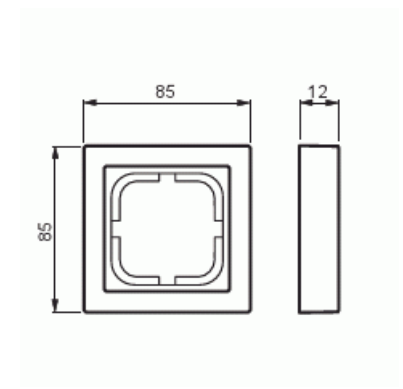

Täckram

Täckram, Impressivo, 85mm, 1-fack, matt vit

Typ: 1721F85-884

E-nr: 1815472

Produkt ID: 2TKA00004802

GTIN: 6438199008950

Täckram för infällt montage av 1-vägs apparater med centrumplatta som exempelvis strömställare, 1-vägs uttag eller data/tele produkter. Kan installeras både lodrätt och vågrätt. Tillverkad av högklassigt och hållbart plastmaterial. Ytan är blank och lätt att hålla ren. Rengöring med vanliga milda tvättmedel för hushåll. Användning av starka lösningsmedel bör undvikas.

Teknisk specifikation

Packning

Förpackning:	1/10/100/2800
Enhet:	st

ETIM Data

Antal enheter:	1
Monteringsriktning:	Horisontell och vertikal
Antal horisontella fack:	1
Antal vertikala fack:	1
Med monteringsram:	Nej
Infälld montering:	Ja
Lämplig för golvbox:	Nej

Lämplig för väggkanal:	Nej
Lämplig för inbyggnadsmontage:	Nej
Textfält/Plats för märkning:	Nej
Material:	Plast
Materialkvalitet:	Termoplast
Halogenfri:	Ja
Anti-bakteriell:	Nej
Ytskydd:	Obehandlad
Typ av yta:	Matt
Färg:	Vit
RAL-nummer (liknande):	9016
Transparent:	Nej
Med gångjärnslock:	Nej
Kapslingsklass (IP):	IP21
Typ av fastsättning:	Kläm-/skruvmontering
Bredd:	85 mm
Höjd:	12 mm
Djup:	85 mm