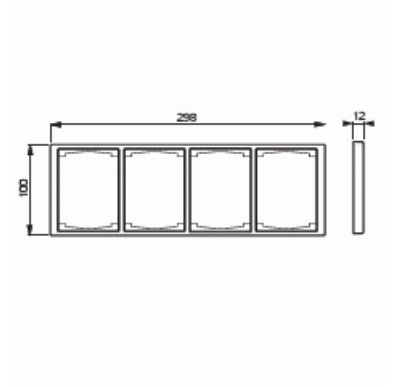

Täckram

Täckram, Impressivo, 100mm, 4-fack,
matt vit

Typ: 1724F100-884

E-nr: 1815519

Produkt ID: 2TKA00004801

GTIN: 6438199008943

Täckram för infällt montage av 2-vägs apparater med centrumplatta som exempelvis dubbelt vägguttag. Även 1-vägs apparater som exempelvis strömställare kan installeras med adaptern 2519-xx. Kan installeras både lodrätt och vågrätt. Tillverkad av högklassigt och hållbart plastmaterial. Ytan är blank och lätt att hålla ren. Rengöring med vanliga milda tvättmedel för hushåll. Användning av starka lösningsmedel bör undvikas.

Teknisk specifikation

Packning

Förpackning:	1/5/25/700
Enhet:	st

ETIM Data

Antal enheter:	4
Monteringsriktning:	Horisontell och vertikal
Antal horisontella fack:	1
Antal vertikala fack:	1
Med monteringsram:	Nej
Infälld montering:	Ja

Lämplig för golvbox:	Nej
Lämplig för väggkanal:	Nej
Lämplig för inbyggnadsmontage:	Nej
Textfält/Plats för märkning:	Nej
Material:	Plast
Materialkvalitet:	Termoplast
Halogenfri:	Ja
Anti-bakteriell:	Nej
Ytskydd:	Obehandlad
Typ av yta:	Matt
Färg:	Vit
RAL-nummer (liknande):	9016
Transparent:	Nej
Med gångjärnslock:	Nej
Kapslingsklass (IP):	IP21
Typ av fastsättning:	Kläm-/skruvmontering
Bredd:	100 mm
Höjd:	12 mm
Djup:	100 mm