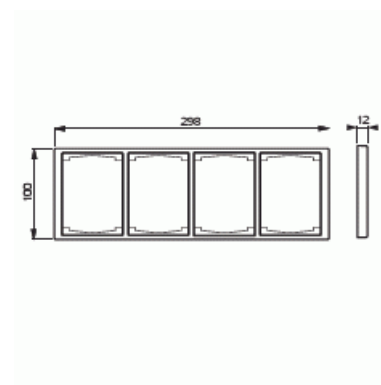

# Täckram

Täckram, Impressivo, 100mm, 4-fack, matt vit

**Typ:** 1724F100-884

**E-nr:** 1815519

**Produkt ID:** 2TKA00004801

**GTIN:** 6438199008943

Täckram för infällt montage av 2-vägs apparater med centrumplatta som exempelvis dubbelt vägguttag. Även 1-vägs apparater som exempelvis strömställare kan installeras med adaptorn 2519-xx. Kan installeras både lodrätt och vågrätt. Tillverkad av högklassigt och hållbart plastmaterial. Ytan är blank och lätt att hålla ren. Rengöring med vanliga milda tvättmedel för hushåll. Användning av starka lösningsmedel bör undvikas.

### Packning

Förpackning:	1/5/25/700
Enhet:	st

### ETIM Data

Antal enheter:	4
Monteringsriktning:	Horisontell och vertikal
Antal horisontella fack:	1
Antal vertikala fack:	1
Med monteringsram:	Nej
Infälld montering:	Ja

Lämplig för golvbox:	Nej
Lämplig för väggkanal:	Nej
Lämplig för inbyggnadsmontage:	Nej
Textfält/Plats för märkning:	Nej
Material:	Plast
Materialkvalitet:	Termoplast
Halogenfri:	Ja
Anti-bakteriell:	Nej
Ytskydd:	Obehandlad
Typ av yta:	Matt
Färg:	Vit
RAL-nummer (liknande):	9016
Transparent:	Nej
Med gångjärnslock:	Nej
Kapslingsklass (IP):	IP21
Typ av fastsättning:	Kläm-/skruvmontering
Bredd:	100 mm
Höjd:	12 mm
Djup:	100 mm