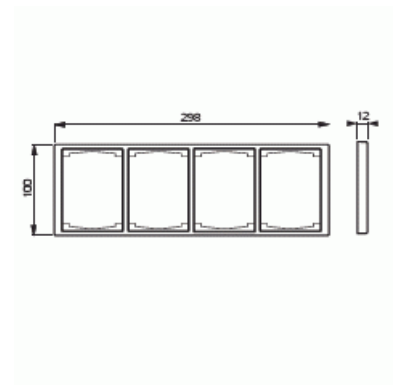

Täckram

Täckram, Impressivo, 100mm, 4-fack, matt vit

Typ: 1724F100-884

E-nr: 1815519

Produkt ID: 2TKA00004801

GTIN: 6438199008943

Täckram för infällt montage av 2-vägs apparater med centrumplatta som exempelvis dubbelt vägguttag. Även 1-vägs apparater som exempelvis strömställare kan installeras med adaptorn 2519-xx. Kan installeras både lodrätt och vågrätt. Tillverkad av högklassigt och hållbart plastmaterial. Ytan är blank och lätt att hålla ren. Rengöring med vanliga milda tvättmedel för hushåll. Användning av starka lösningsmedel bör undvikas.

Teknisk specifikation

Packning

Förpackning:	1/5/25/700
Enhet:	st

ETIM Data

Antal enheter:	4
Monteringsriktning:	Horisontell och vertikal
Antal horisontella fack:	1
Antal vertikala fack:	1
Med monteringsram:	Nej
Infälld montering:	Ja

Lämplig för golvbox:	Nej
Lämplig för väggkanal:	Nej
Lämplig för inbyggnadsmontage:	Nej
Textfält/Plats för märkning:	Nej
Material:	Plast
Materialkvalitet:	Termoplast
Halogenfri:	Ja
Anti-bakteriell:	Nej
Ytskydd:	Obehandlad
Typ av yta:	Matt
Färg:	Vit
RAL-nummer (liknande):	9016
Transparent:	Nej
Med gångjärnslock:	Nej
Kapslingsklass (IP):	IP21
Typ av fastsättning:	Kläm-/skruvmontering
Bredd:	100 mm
Höjd:	12 mm
Djup:	100 mm