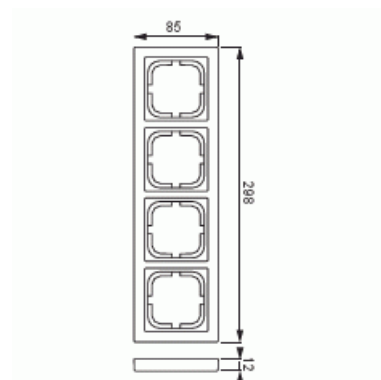

Täckram

Täckram, Impressivo, 85mm, 4-fack, matt vit

Typ: 1724F85-884

E-nr: 1815525

Produkt ID: 2TKA00004750

GTIN: 6438199008936

Täckram för infällt montage av 1-vägs apparater med centrumplatta som exempelvis strömställare, 1-vägs uttag eller data/tele produkter. Kan installeras både lodrätt och vågrätt. Tillverkad av högklassigt och hållbart plastmaterial. Ytan är blank och lätt att hålla ren. Rengöring med vanliga milda tvättmedel för hushåll. Användning av starka lösningsmedel bör undvikas.

Teknisk specifikation

Packning

Förpackning:	1/5/25/700
Enhet:	st

ETIM Data

Antal enheter:	4
Monteringsriktning:	Horisontell och vertikal
Antal horisontella fack:	1
Antal vertikala fack:	1
Med monteringsram:	Nej
Infälld montering:	Ja
Lämplig för golvbox:	Nej

Lämplig för väggkanal:	Nej
Lämplig för inbyggnadsmontage:	Nej
Textfält/Plats för märkning:	Nej
Material:	Plast
Materialkvalitet:	Termoplast
Halogenfri:	Ja
Anti-bakteriell:	Nej
Ytskydd:	Obehandlad
Typ av yta:	Matt
Färg:	Vit
RAL-nummer (liknande):	9016
Transparent:	Nej
Med gångjärnslock:	Nej
Kapslingsklass (IP):	IP21
Typ av fastsättning:	Kläm-/skruvmontering
Bredd:	85 mm
Höjd:	12 mm
Djup:	85 mm