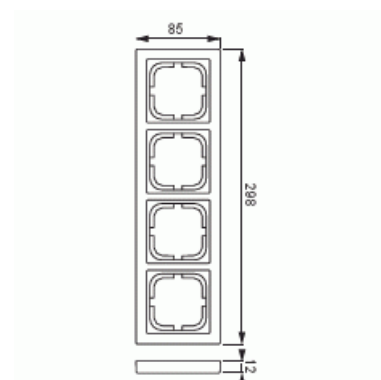

Täckram

Täckram, Impressivo, 85mm, 4-fack, matt vit

Typ: 1724F85-884

E-nr: 1815525

Produkt ID: 2TKA00004750

GTIN: 6438199008936

Täckram för infällt montage av 1-vägs apparater med centrumplatta som exempelvis strömställare, 1-vägs uttag eller data/tele produkter. Kan installeras både lodrätt och vågrätt. Tillverkad av högklassigt och hållbart plastmaterial. Ytan är blank och lätt att hålla ren. Rengöring med vanliga milda tvättmedel för hushåll. Användning av starka lösningsmedel bör undvikas.

Teknisk specifikation

Packning

Förpackning:	1/5/25/700
Enhet:	st

ETIM Data

Antal enheter:	4
Monteringsriktning:	Horisontell och vertikal
Antal horisontella fack:	1
Antal vertikala fack:	1
Med monteringsram:	Nej
Infälld montering:	Ja
Lämplig för golvbox:	Nej

Lämplig för väggkanal:	Nej
Lämplig för inbyggnadsmontage:	Nej
Textfält/Plats för märkning:	Nej
Material:	Plast
Materialkvalitet:	Termoplast
Halogenfri:	Ja
Anti-bakteriell:	Nej
Ytskydd:	Obehandlad
Typ av yta:	Matt
Färg:	Vit
RAL-nummer (liknande):	9016
Transparent:	Nej
Med gångjärnslock:	Nej
Kapslingsklass (IP):	IP21
Typ av fastsättning:	Kläm-/skruvmontering
Bredd:	85 mm
Höjd:	12 mm
Djup:	85 mm