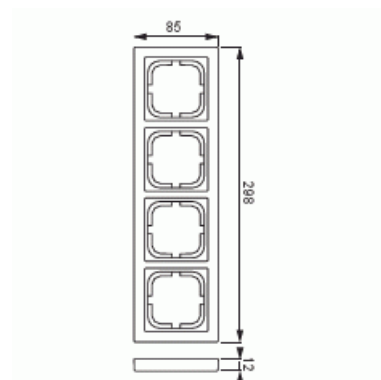

# Täckram

Täckram, Impressivo, 85mm, 4-fack, matt vit

**Typ:** 1724F85-884

**E-nr:** 1815525

**Produkt ID:** 2TKA00004750

**GTIN:** 6438199008936

Täckram för infällt montage av 1-vägs apparater med centrumplatta som exempelvis strömställare, 1-vägs uttag eller data/tele produkter. Kan installeras både lodrätt och vågrätt. Tillverkad av högklassigt och hållbart plastmaterial. Ytan är blank och lätt att hålla ren. Rengöring med vanliga milda tvättmedel för hushåll. Användning av starka lösningsmedel bör undvikas.

### Packning

Förpackning:	1/5/25/700
Enhet:	st

### ETIM Data

Antal enheter:	4
Monteringsriktning:	Horisontell och vertikal
Antal horisontella fack:	1
Antal vertikala fack:	1
Med monteringsram:	Nej
Infälld montering:	Ja
Lämplig för golvbox:	Nej

Lämplig för väggkanal:	Nej
Lämplig för inbyggnadsmontage:	Nej
Textfält/Plats för märkning:	Nej
Material:	Plast
Materialkvalitet:	Termoplast
Halogenfri:	Ja
Anti-bakteriell:	Nej
Ytskydd:	Obehandlad
Typ av yta:	Matt
Färg:	Vit
RAL-nummer (liknande):	9016
Transparent:	Nej
Med gångjärnslock:	Nej
Kapslingsklass (IP):	IP21
Typ av fastsättning:	Kläm-/skruvmontering
Bredd:	85 mm
Höjd:	12 mm
Djup:	85 mm