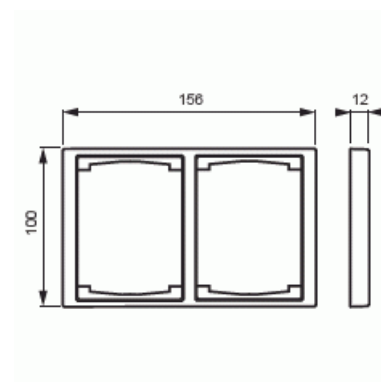

Täckram

Täckram, Impressivo, 100mm, 2-fack, matt vit

Typ: 1722F100-884

E-nr: 1815493

Produkt ID: 2TKA00004749

GTIN: 6438199008929

Täckram för infällt montage av 2-vägs apparater med centrumplatta som exempelvis dubbelt vägguttag. Även 1-vägs apparater som exempelvis strömställare kan installeras med adaptern 2519-xx. Kan installeras både lodrätt och vågrätt. Tillverkad av högklassigt och hållbart plastmaterial. Ytan är blank och lätt att hålla ren. Rengöring med vanliga milda tvättmedel för hushåll. Användning av starka lösningsmedel bör undvikas.

Teknisk specifikation

Packning

Förpackning:	1/5/50/1400
Enhet:	st

ETIM Data

Antal enheter:	2
Monteringsriktning:	Horisontell och vertikal
Antal horisontella fack:	1
Antal vertikala fack:	1
Med monteringsram:	Nej
Infälld montering:	Ja

Lämplig för golvbox:	Nej
Lämplig för väggkanal:	Nej
Lämplig för inbyggnadsmontage:	Nej
Textfält/Plats för märkning:	Nej
Material:	Plast
Materialkvalitet:	Termoplast
Halogenfri:	Ja
Anti-bakteriell:	Nej
Ytskydd:	Obehandlad
Typ av yta:	Matt
Färg:	Vit
RAL-nummer (liknande):	9016
Transparent:	Nej
Med gångjärnslock:	Nej
Kapslingsklass (IP):	IP21
Typ av fastsättning:	Kläm-/skruvmontering
Bredd:	100 mm
Höjd:	12 mm
Djup:	100 mm