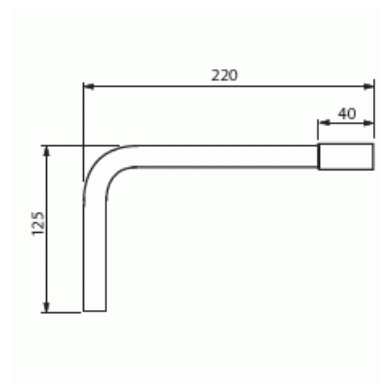

Rörböj 90° Ø16 750N Halogenfri

Typ: JMKL16.8HF

E-nr: 1400982

Produkt ID: 2TKA00004744

GTIN: 6438199000695

Teknisk specifikation

Packning

Förpackning:	20/200
Enhet:	st