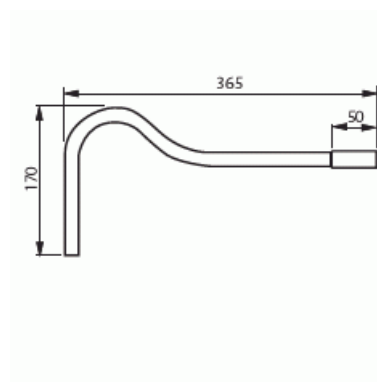

Rörbøj 90° Ø16 750N Halogenfri

Typ: JMKL16.5HF

E-nr: 1400969

Produkt ID: 2TKA00004742

GTIN: 6438199000664

Teknisk specifikation

Packning

Förpackning:	20/100
Enhet:	st

ETIM Data

Ytpolerad:	Ja
Borstad yta:	Nej
Halogenfri:	Ja
Med muff (Inskjutsmuff):	Ja
Tvådelad:	Nej
Med inspektionsöppning och skydd:	Nej
Flexibel:	Nej