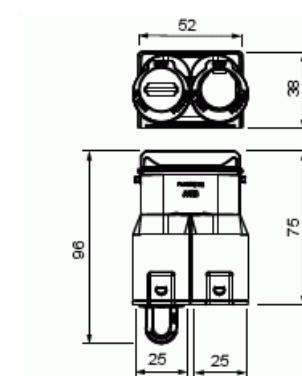

# Sidostuts

Sidostuts 2 x Ø25mm/20mm. För AUB-dosor.

**Typ:** ANN25.20

**E-nr:** 1420685

**Produkt ID:** 2TKA00004642

**GTIN:** 6438199008820

Sidostuts för två rör med 25 mm eller 20 mm diameter. Kompatibel med AUB60 och AUB60H apparatodosor och AUB67 och AUB67H kopplingsdosor. Sidostutsen är försedd med låsfjäder som förhindrar att röret lossnar. Sidostutsen är tillverkat av halogenfritt material (IEC/61249-2-21).