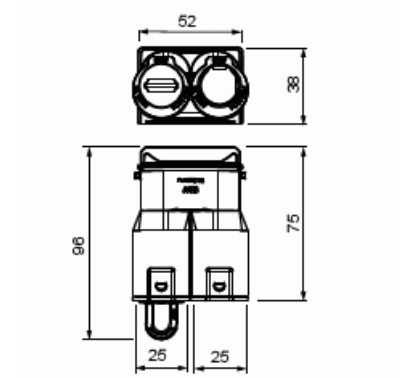

Sidostuts

Sidostuts 2 x Ø25mm/20mm. För AUB-dosor.

Typ: ANN25.20

E-nr: 1420685

Produkt ID: 2TKA00004642

GTIN: 6438199008820

Sidostuts för två rör med 25 mm eller 20 mm diameter. Kompatibel med AUB60 och AUB60H apparatodosor och AUB67 och AUB67H kopplingsdosor. Sidostutsen är försedd med låsfjäder som förhindrar att röret lossnar. Sidostutsen är tillverkat av halogenfritt material (IEC/61249-2-21).

Teknisk specifikation

Packning

Förpackning:	80
Enhet:	st

ETIM Data

Typ av tillbehör/reservdel:	Övrigt
Tillbehör:	Ja
Reservdel:	Nej
Lämplig för apparatdosa:	Ja
Lämplig för centralanslutningsbox:	Nej