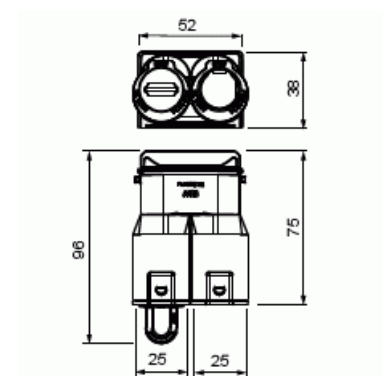

# Sidostuts

Sidostuts 2 x Ø25mm/20mm. För AUB-dosor.

**Typ:** ANN25.20

**E-nr:** 1420685

**Produkt ID:** 2TKA00004642

**GTIN:** 6438199008820

Sidostuts för två rör med 25 mm eller 20 mm diameter. Kompatibel med AUB60 och AUB60H apparatodosor och AUB67 och AUB67H kopplingsdosor. Sidostutsen är försedd med låsfjäder som förhindrar att röret lossnar. Sidostutsen är tillverkat av halogenfritt material (IEC/61249-2-21).