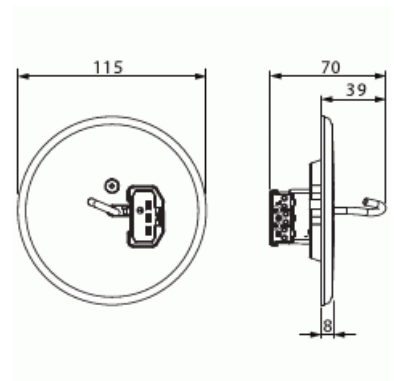

# Lampputtag

Lampputtag DCL jordat lampputtag, takutttag, infällt svart

Typ: AKK14M

E-nr: 1815419

Produkt ID: 2TKA00004539

GTIN: 6438199008776

DCL jordat (L, N, Jord) lampputtag för montering i takdosa. Kroken kan belastas upp till 15kg. Snabbanslutning som garanterar snabb och säker installation, max 2,5 mm<sup>2</sup> kabel. Märkdata är 250Vac / 6A. Lampkontakten ingår inte i förpackningen.