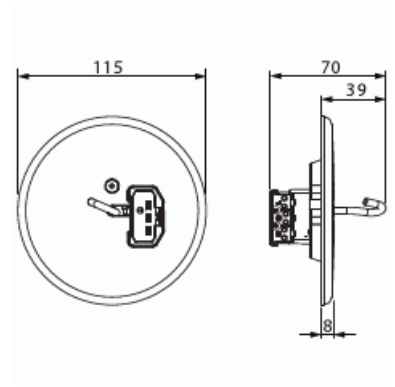

# Lampputtag

Lampputtag DCL jordat lampputtag,  
takuttag, infällt svart

Typ: AKK14M

E-nr: 1815419

Produkt ID: 2TKA00004539

GTIN: 6438199008776

DCL jordat (L, N, Jord) lampputtag för montering i takdosa. Kroken kan belastas upp till 15kg. Snabbanslutning som garanterar snabb och säker installation, max 2,5 mm<sup>2</sup> kabel. Märkdata är 250Vac / 6A. Lampkontakten ingår inte i förpackningen.

Färg:	Svart
RAL-nummer (liknande):	9010
Metallicfärg:	Nej
Transparent:	Nej
Låsbar:	Nej
Utskjutningsmekanism:	Nej
Isolerad montering:	Nej
Med funktionsbelysning:	Nej
Med orienteringsbelysning:	Nej
Överspänningsskydd:	Nej
Felströmsskydd:	Nej
Med finsäkring:	Nej
Särskild strömförsörjning:	Ingen särskild strömförsörjning
Monteringsmetod:	Utanpåliggande montage
Typ av fastsättning:	Montering med skruv
Material:	Plast
Materialkvalitet:	Termoplast
Halogenfri:	Ja
Ytskydd:	Obehandlad
Typ av yta:	Matt
Anti-bakteriell:	Nej
Med genomgångsfunktion:	Nej
Med brytare:	Nej
Roterad centralinsats:	Nej
Märkström:	6 A
Märkspänning:	250 V
Frekvensområde:	50...60 Hz
Lämplig för skyddsklass (IP):	IP20
Slagtålighet (IK):	IK00
Apparatens bredd:	115 mm
Apparatens höjd:	70 mm
Apparatens djup:	115 mm
Minsta djup på infälld installationsdosa:	31 mm
Kompatibel med Apple HomeKit:	Nej