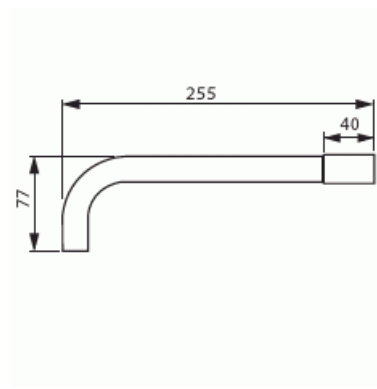

# Rörböj lång

Rörböj lång 90° Ø20 750N Halogenfri

Typ: JMKL20.5HF

E-nr: 1400888

Produkt ID: 2TKA00004501

GTIN: 6438199008370

Robust design på rörböj 90° kort. Utkragning i en ände för enkel anslutning. Klarar kraven för ingjutning (750N). Tillverkad av halogenfritt material