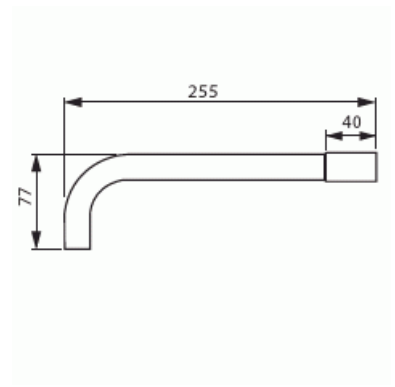

Rörböj lång

Rörböj lång 90° Ø20 750N Halogenfri

Typ: JMKL20.5HF

E-nr: 1400888

Produkt ID: 2TKA00004501

GTIN: 6438199008370

Robust design på rörböj 90° kort. Utkragning i en ände för enkel anslutning. Klarar kraven för ingjutning (750N). Tillverkad av halogenfritt material

Teknisk specifikation

Packning

Förpackning:	20/200
Enhet:	st

ETIM Data

Ytpolerad:	Nej
Borstad yta:	Nej
Halogenfri:	Ja
Med muff (Inskjutsmuff):	Ja
Tvådelad:	Nej
Med inspektionsöppning och skydd:	Nej
Flexibel:	Nej