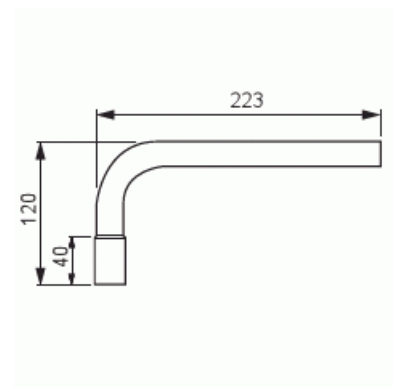

Rörböj lång

Rörböj lång 90° Ø20 750N Halogenfri

Typ: JMKL20.2HF

E-nr: 1400885

Produkt ID: 2TKA00004498

GTIN: 6438199008349

Robust design på rörböj 90° lång. Utkragning i en ände för enkel anslutning. Klarar kraven för ingjutning (750N). Tillverkad av halogenfritt material

Teknisk specifikation

Packning

Förpackning:	10/100
Enhet:	st

ETIM Data

Ytpolerad:	Nej
Borstad yta:	Nej
Halogenfri:	Ja
Med muff (Inskjutsmuff):	Ja
Tvådelad:	Nej
Med inspektionsöppning och skydd:	Nej
Flexibel:	Nej