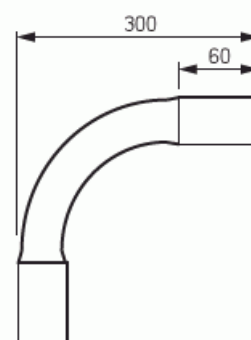

Rörbøj

Rörbøj 90° Ø50 750N Halogenfri

Typ: JMKL50HF

E-nr: 1400895

Produkt ID: 2TKA00004496

GTIN: 6438199008325

Robust design på rörbøj 90° med utkrægning i båda ändar. Utkrægningarna är försedda med lås-lim som håller ihop skarvarna. Klarar kraven för ingjutning (750N). Tillverkad av halogenfritt material

Teknisk specifikation

Packning

Förpackning:	5/25
Enhet:	st

ETIM Data

Ytpolerad:	Nej
Borstad yta:	Nej
Halogenfri:	Ja
Med muff (Inskjutsmuff):	Ja
Tvådelad:	Nej
Med inspektionsöppning och skydd:	Nej
Flexibel:	Nej