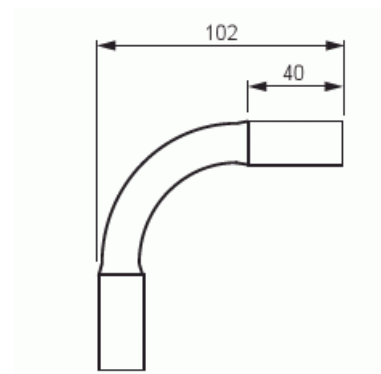

Rörbøj

Rörbøj 90° Ø20 750N Halogenfri

Typ: JMKL20HF

E-nr: 1400889

Produkt ID: 2TKA00004492

GTIN: 6438199008288

Robust design på rörbøj 90° med utkrægning i båda ändar. Utkrægningarna är försedda med lås-lim som håller ihop skarvarna. Klarar kraven för ingjutning (750N). Tillverkad av halogenfritt material

Teknisk specifikation

Packning

Förpackning:	10/300
Enhet:	st

ETIM Data

Ytpolerad:	Nej
Borstad yta:	Nej
Halogenfri:	Ja
Med muff (Inskjutsmuff):	Ja
Tvådelad:	Nej
Med inspektionsöppning och skydd:	Nej
Flexibel:	Nej