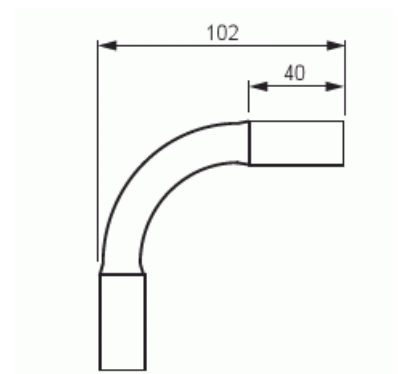

Rörbøj

Rörbøj 90° Ø20 750N Halogenfri

Typ: JMKL20HF

E-nr: 1400889

Produkt ID: 2TKA00004492

GTIN: 6438199008288

Robust design på rörbøj 90° med utkrægning i båda ändar. Utkrægningarna är försedda med lås-lim som håller ihop skarvarna. Klarar kraven för ingjutning (750N). Tillverkad av halogenfritt material

Teknisk specifikation

Packning

Förpackning:	10/300
Enhet:	st

ETIM Data

Ytpolerad:	Nej
Borstad yta:	Nej
Halogenfri:	Ja
Med muff (Inskjutsmuff):	Ja
Tvådelad:	Nej
Med inspektionsöppning och skydd:	Nej
Flexibel:	Nej