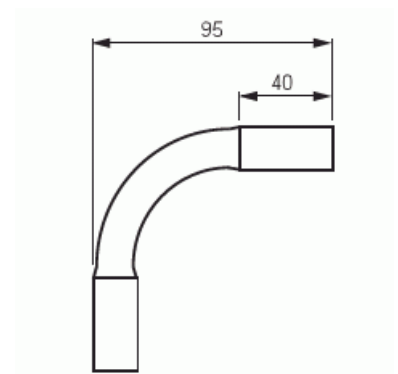

Rörbøj

Rörbøj 90° Ø16 750N Halogenfri

Typ: JMKL16HF

E-nr: 1400883

Produkt ID: 2TKA00004491

GTIN: 6438199008271

Robust design på rörbøj 90° med utkrægning i båda ändar. Utkrægningarna är försedda med lås-lim som håller ihop skarvarna. Klarar kraven för ingjutning (750N). Tillverkad av halogenfritt material

Teknisk specifikation

Packning

Förpackning:	10/300
Enhet:	st

ETIM Data

Ytpolerad:	Nej
Borstad yta:	Nej
Halogenfri:	Ja
Med muff (Inskjutsmuff):	Ja
Tvådelad:	Nej
Med inspektionsöppning och skydd:	Nej
Flexibel:	Nej