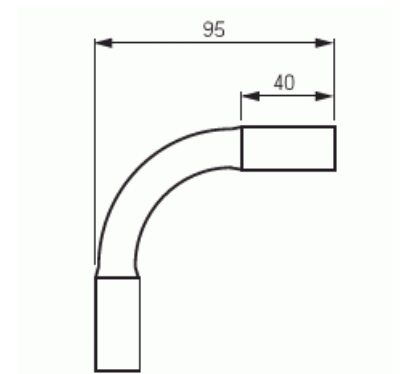

Rörbøj

Rörbøj 90° Ø16 750N Halogenfri

Typ: JMKL16HF

E-nr: 1400883

Produkt ID: 2TKA00004491

GTIN: 6438199008271

Robust design på rörbøj 90° med utkrægning i båda ändar. Utkrægningarna är försedda med lås-lim som håller ihop skarvarna. Klarar kraven för ingjutning (750N). Tillverkad av halogenfritt material

Teknisk specifikation

Packning

Förpackning:	10/300
Enhet:	st

ETIM Data

Ytpolerad:	Nej
Borstad yta:	Nej
Halogenfri:	Ja
Med muff (Inskjutsmuff):	Ja
Tvådelad:	Nej
Med inspektionsöppning och skydd:	Nej
Flexibel:	Nej