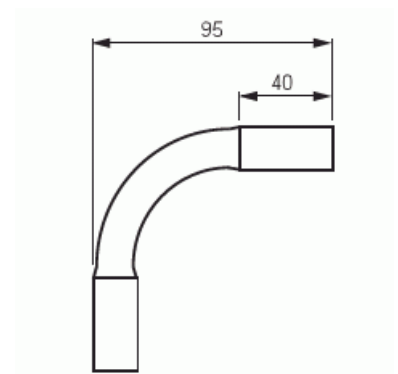

# Rörbøj

Rörbøj 90° Ø16 750N Halogenfri

Typ: JMKL16HF

E-nr: 1400883

Produkt ID: 2TKA00004491

GTIN: 6438199008271

Robust design på rörbøj 90° med utkrægning i båda ändar. Utkrægningarna är försedda med lås-lim som håller ihop skarvarna. Klarar kraven för ingjutning (750N). Tillverkad av halogenfritt material

### Packning

Förpackning:	10/300
Enhet:	st