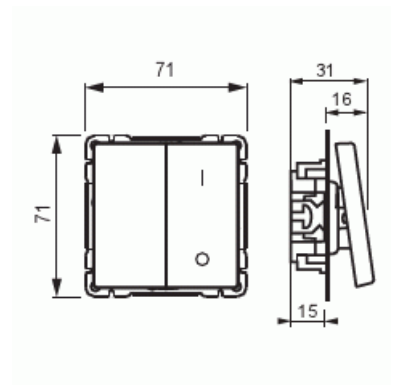

# Strömställare

Strömställare, semikomplett, 2+1-polig, IP21, infällt montage, utan klor, svart matt

Typ: 10621UC-885

E-nr: 1815397

Produkt ID: 2TKA00004466

GTIN: 6438199008646

Strömställare i semikomplett utförande med insats och vippor.  
Komplettera med separat täckram. Snabbanslutning.