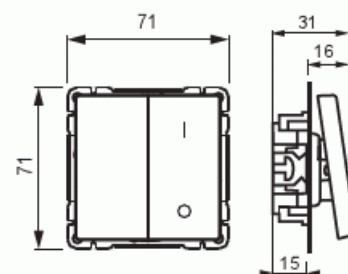

Strömställare

Strömställare, semikomplett, 2+1-polig, IP21, infällt montage, utan klor, svart matt

Typ: 10621UC-885

E-nr: 1815397

Produkt ID: 2TKA00004466

GTIN: 6438199008646

Strömställare i semikomplett utförande med insats och vippor.
Komplettera med separat täckram. Snabbanslutning.

Teknisk specifikation

Elektriska värden

Märkspänning: 250 V

Klassificering

Lämplig för skyddsklass (IP): IP21

Packning

Förpackning: 1/10/100/1800

Enhet: st

ETIM Data

Kopplingstyp: Trapp (1-polig) strömställare

Manövreringsmetod:	Vippa/knapp
Sammansättning:	Baselement med centrumplatta
Tryckknappsomkopplare:	Nej
Antal vippor:	1
Monteringsmetod:	Infällt montage
Typ av fastsättning:	Skruvmontering
Med monteringsplåt:	Nej
Material:	Plast
Materialkvalitet:	Termoplast
Halogenfri:	Ja
Ytskydd:	Lackerad
Typ av yta:	Matt
Färg:	Svart
RAL-nummer (liknande):	9005
Etikettutrymme/informationsyta:	Nej
Belysning:	Nej
Märkström:	16 A
Kopplingsström för lysrör:	16 AX
Återkopplingssignalkontakt:	Nej
Anslutningstyp:	Övrigt
Tvättmaskinomkopplare:	Nej
Apparatens bredd:	70 mm
Apparatens höjd:	40 mm
Apparatens djup:	70 mm
Inbyggnadsdjup:	18 mm
Minsta djup på infälld installationsdosa:	18 mm