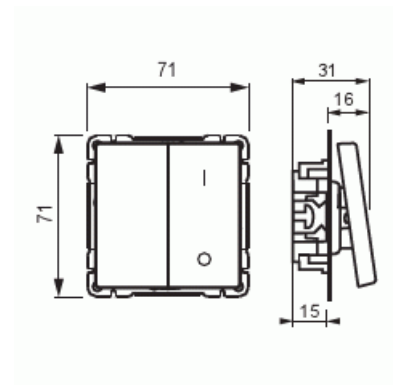

Strömställare

Strömställare, semikomplett, 2+1-polig, IP21, infällt montage, utan klor, svart matt

Typ: 10621UC-885

E-nr: 1815397

Produkt ID: 2TKA00004466

GTIN: 6438199008646

Strömställare i semikomplett utförande med insats och vippor. Komplettera med separat täckram. Snabbanslutning.

Teknisk specifikation

Packning

Förpackning:	1/10/100/1800
Enhet:	st

ETIM Data

Kopplingstyp:	Trapp (1-polig) strömställare
Manövreringsmetod:	Vippa/knapp
Sammansättning:	Baselement med centrumplatta
Tryckknappsomkopplare:	Nej
Antal vippor:	1
Monteringsmetod:	Infällt montage
Typ av fastsättning:	Skruvmontering
Med monteringsplåt:	Nej

Material:	Plast
Materialkvalitet:	Termoplast
Halogenfri:	Ja
Ytskydd:	Lackerad
Typ av yta:	Matt
Färg:	Svart
RAL-nummer (liknande):	9005
Etikettutrymme/informationsyta:	Nej
Belysning:	Nej
Lämplig för skyddsklass (IP):	IP21
Märkspänning:	250 V
Märkström:	16 A
Kopplingsström för lysrör:	16 AX
Återkopplingssignalkontakt:	Nej
Anslutningstyp:	Övrigt
Tvättmaskinomkopplare:	Nej
Apparatens bredd:	70 mm
Apparatens höjd:	40 mm
Apparatens djup:	70 mm
Inbyggnadsdjup:	18 mm
Minsta djup på infälld installationsdosa:	18 mm