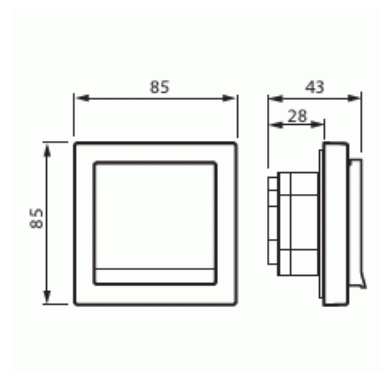

Vägguttag med lock, ram och tätningsdamask

Vägguttag 1-vägs, jordat, med lock IP44, snabbanslutning, utan klor, svart matt

Typ: 20EUJW-885

E-nr: 1815384

Produkt ID: 2TKA00004464

GTIN: 6438199008622

1-vägs SCHUKO vägguttag komplett med ram. För infällt montage. Försedd med lock. Snabbanslutningar, 2 X-plitar ingår. Alla detaljer ingår, inklusive tätningsdamask (2464) som ger IP44 vid infällt montage.

Produktblad

Vägguttag 1-vägs, jordat, med lock IP44, snabbanslutning, utan klor, svart matt

| | |
|---|-------|
| Frekvensområde: | 50 Hz |
| Apparatens bredd: | 85 mm |
| Apparatens höjd: | 85 mm |
| Apparatens djup: | 45 mm |
| Minsta djup på infälld installationsdosa: | 28 mm |