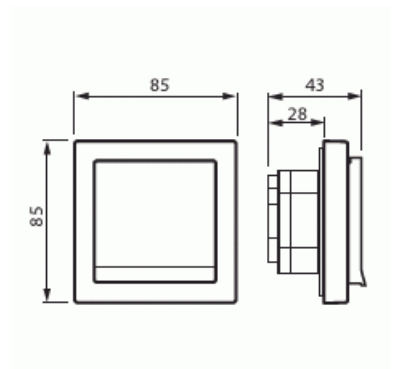

Vägguttag med lock, ram och tätningsdamask

Vägguttag 1-vägs, jordat, med lock IP44, snabbanslutning, utan klor, svart matt

Typ: 20EUJW-885

E-nr: 1815384

Produkt ID: 2TKA00004464

GTIN: 6438199008622

1-vägs SCHUKO vägguttag komplett med ram. För infällt montage. Försedd med lock. Snabbanslutningar, 2 X-plitar ingår. Alla detaljer ingår, inklusive tätningsdamask (2464) som ger IP44 vid infällt montage.

Petskyddad:	Ja
Textfält/Plats för märkning:	Nej
Färg:	Svart
RAL-nummer (liknande):	9005
Metallicfärg:	Nej
Transparent:	Nej
Låsbar:	Nej
Utskjutningsmekanism:	Nej
Isolerad montering:	Nej
Med funktionsbelysning:	Nej
Med orienteringsbelysning:	Nej
Överspänningsskydd:	Nej
Felströmsskydd:	Nej
Med finsäkring:	Nej
Särskild strömförsörjning:	Ingen särskild strömförsörjning
Monteringsmetod:	Infällt montage
Typ av fastsättning:	Montering med skruv
Material:	Plast
Materialkvalitet:	Termoplast
Halogenfri:	Ja
Ytskydd:	Lackerad
Anti-bakteriell:	Nej
Med genomgångsfunktion:	Nej
Med brytare:	Nej
Roterad centralinsats:	Nej
Märkström:	16 A
Märkspänning:	250 V
Frekvensområde:	50 Hz
Lämplig för skyddsklass (IP):	IP44
Apparatens bredd:	85 mm
Apparatens höjd:	85 mm
Apparatens djup:	45 mm
Minsta djup på infälld installationsdosa:	28 mm