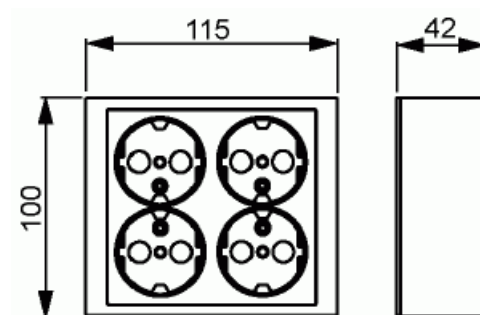

Vägguttag

Vägguttag, 4-vägs, utanpåliggande montage, jordat, IP21, snabbanslutning, svart matt

Typ: 404EA-885

E-nr: 1815380

Produkt ID: 2TKA00004462

GTIN: 6438199008608

4-vägs vägguttag för utanpåliggande montage, Jordat. IP21. Uttagen är sammankopplade internt. Plats för 4 ledare per anslutning. Max area 2,5 mm². Inga x-plintar.

Antal aktiva stift (runda):	2
-----------------------------	---

Med signallampa:	Nej
Antal enheter:	4
Antal faser:	1
Prägling/Indikering:	Ingen
Anslutningstyp:	Insticksklämma (snabbklämma)
Med gångjärnslock:	Nej
Petskyddad:	Ja
Textfält/Plats för märkning:	Nej
Färg:	Svart
RAL-nummer (liknande):	9005
Metallicfärg:	Nej
Transparent:	Nej
Låsbar:	Nej
Utskjutningsmekanism:	Nej
Isolerad montering:	Nej
Med funktionsbelysning:	Nej
Med orienteringsbelysning:	Nej
Överspänningsskydd:	Nej
Felströmsskydd:	Nej
Med finsäkring:	Nej
Särskild strömförsörjning:	Ingen särskild strömförsörjning
Monteringsmetod:	Utanpåliggande montage
Typ av fastsättning:	Montering med skruv
Material:	Plast
Materialkvalitet:	Termoplast
Halogenfri:	Ja
Ytskydd:	Lackerad
Typ av yta:	Blank
Anti-bakteriell:	Nej
Med genomgångsfunktion:	Nej
Med brytare:	Nej
Roterad centralinsats:	Nej
Frekvensområde:	50 Hz
Apparatens bredd:	115 mm

Produktblad

Vägguttag, 4-vägs, utanpåliggande montage, jordat, IP21, snabbanslutning, svart matt

Apparatens höjd: 100 mm

Apparatens djup: 42 mm
