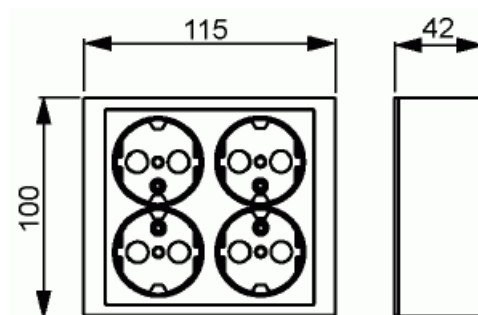

Vägguttag

Vägguttag, 4-vägs, utanpåliggande montage, jordat, IP21, snabbanslutning, svart matt

Typ: 404EA-885

E-nr: 1815380

Produkt ID: 2TKA00004462

GTIN: 6438199008608

4-vägs vägguttag för utanpåliggande montage, Jordat. IP21. Uttagen är sammankopplade internt. Plats för 4 ledare per anslutning. Max area 2,5 mm². Inga x-plintar.

Teknisk specifikation

Packning

Förpackning:	1/20
Enhet:	st

ETIM Data

Antal aktiva stift (runda):	2
Med signallampa:	Nej
Antal enheter:	4
Antal faser:	1
Prägling/Indikering:	Ingen
Anslutningstyp:	Insticksklämma (snabbklämma)
Petskyddad:	Ja
Textfält/Plats för märkning:	Nej

Färg:	Svart
RAL-nummer (liknande):	9005
Metallicfärg:	Nej
Transparent:	Nej
Låsbar:	Nej
Utskjutningsmekanism:	Nej
Isolerad montering:	Nej
Med funktionsbelysning:	Nej
Med orienteringsbelysning:	Nej
Överspänningsskydd:	Nej
Felströmsskydd:	Nej
Med finsäkring:	Nej
Särskild strömförsörjning:	Ingen särskild strömförsörjning
Monteringsmetod:	Utanpåliggande montage
Typ av fastsättning:	Montering med skruv
Material:	Plast
Materialkvalitet:	Termoplast
Halogenfri:	Ja
Ytskydd:	Lackerad
Anti-bakteriell:	Nej
Med genomgångsfunktion:	Nej
Med brytare:	Nej
Roterad centralinsats:	Nej
Märkström:	16 A
Märkspänning:	250 V
Frekvensområde:	50 Hz
Lämplig för skyddsklass (IP):	IP21
Apparatens bredd:	115 mm
Apparatens höjd:	100 mm
Apparatens djup:	42 mm