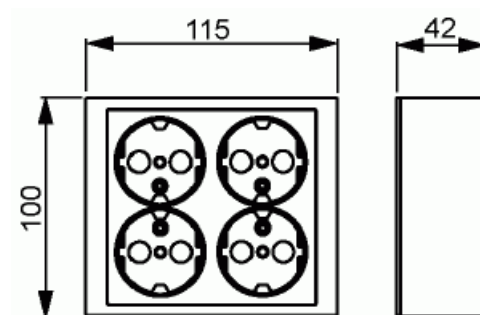

## Vägguttag

Vägguttag, 4-vägs, utanpåliggande montage, jordat, IP21, snabbanslutning, svart matt

**Typ:** 404EA-885

**E-nr:** 1815380

**Produkt ID:** 2TKA00004462

**GTIN:** 6438199008608

4-vägs vägguttag för utanpåliggande montage, Jordat. IP21. Uttagen är sammankopplade internt. Plats för 4 ledare per anslutning. Max area 2,5 mm<sup>2</sup>. Inga x-plintar.

## Teknisk specifikation

# Produktblad

Vägguttag, 4-vägs, utanpåliggande montage, jordat, IP21, snabbanslutning, svart matt

---

Apparatens höjd: 100 mm

---

Apparatens djup: 42 mm

---