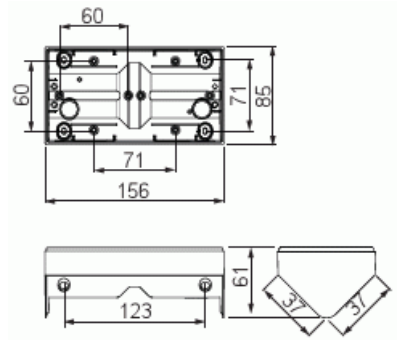

Hörnbox för ytmontage

Hörnbox, Impressivo, 2-fack, tom, svart matt

Typ: 1722H-885

E-nr: 1815379

Produkt ID: 2TKA00004460

GTIN: 6438199008592

IP21

Hörnbox för ytmontage. För 2 Impressivo produkter för infällt montage. Används med 85 mm 2-facks täckram. I hörn-boxen kan man montera insatser som är 36mm djupa eller lägre

Teknisk specifikation

Packning

Förpackning:	1/20
Enhet:	st

ETIM Data

Sammansättning:	Utanpåliggande monterad kapsling
Lämplig för kopplingsmoduler i hushållsmiljöer:	Nej
Antal enheter:	2
Material:	Plast
Materialkvalitet:	Termoplast
Halogenfri:	Ja
Ytskydd:	Lackerad
Typ av yta:	Matt

Färg:	Svart
RAL-nummer (liknande):	9005
Transparent:	Nej
Skyddsram ingår:	Nej
Med kanalinföring:	Nej
Med kabelingång:	Nej
Med förskruvningsinföring:	Nej
Stöttålig:	Nej
Kapslingsklass (IP):	IP21
Bredd:	156 mm
Höjd:	85 mm
Djup:	60 mm
Apparatens bredd:	156.000
Apparatens höjd:	85.000
Apparatens djup:	60.00