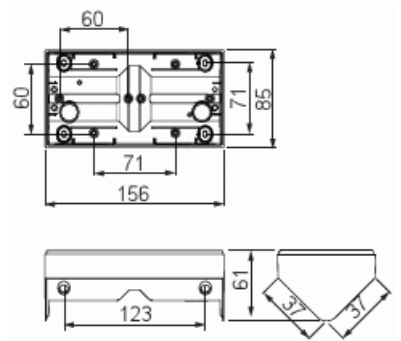

Hörnbox för ytmontage

Hörnbox, Impressivo, 2-fack, tom, svart matt

Typ: 1722H-885

E-nr: 1815379

Produkt ID: 2TKA00004460

GTIN: 6438199008592

IP21

Hörnbox för ytmontage. För 2 Impressivo produkter för infällt montage. Används med 85 mm 2-facks täckram. I hörn-boxen kan man montera insatser som är 36mm djupa eller lägre

Teknisk specifikation

Packning

Förpackning:	1/20
Enhet:	st

ETIM Data

Sammansättning:	Utanpåliggande monterad kapsling
Lämplig för kopplingsmoduler i hushållsmiljöer:	Nej
Antal enheter:	2
Material:	Plast
Materialkvalitet:	Termoplast
Halogenfri:	Ja
Ytskydd:	Lackerad
Typ av yta:	Matt

Färg:	Svart
RAL-nummer (liknande):	9005
Transparent:	Nej
Skyddsram ingår:	Nej
Med kanalinföring:	Nej
Med kabelingång:	Nej
Med förskruvningsinföring:	Nej
Stöttålig:	Nej
Kapslingsklass (IP):	IP21
Bredd:	156 mm
Höjd:	85 mm
Djup:	60 mm