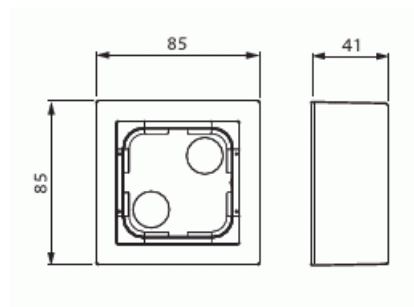

Förhöjningsram

Förhöjningsram, Impressivo, 1-fack,
85mm, dj41mm, svart matt

Typ: 1721A-885

E-nr: 1815375

Produkt ID: 2TKA00004455

GTIN: 6438199008554

IP21

Förhöjningsramar Impressivo. Apparater för infällt montage kan normalt monteras utvändigt med hjälp av dessa utanpåliggande förhöjningsramar. Tänk på att kontrollera att ramens höjd rymmer den aktuella apparatinsatsen. Materialet är av en hållbar högkvalitativ plast. Ytan är matt. Rengöring med en mild, vanlig hushålls rengöringsmedel. Var försiktig när du rengör med ett kraftfullt lösningsmedel.

Teknisk specifikation

Packning

Förpackning:	1/10/100/1200
Enhet:	st

ETIM Data

Sammansättning:	Utanpåliggande monterad kapsling
Lämplig för kopplingsmoduler i hushållsmiljöer:	Nej
Antal enheter:	1
Material:	Plast
Materialkvalitet:	Termoplast
Halogenfri:	Ja
Ytskydd:	Lackerad

Typ av yta:	Matt
Färg:	Svart
RAL-nummer (liknande):	9005
Transparent:	Nej
Skyddsram ingår:	Nej
Med kanalinföring:	Nej
Med kabelingång:	Nej
Med förskruvningsinföring:	Nej
Stöttålig:	Nej
Kapslingsklass (IP):	IP21
Bredd:	85 mm
Höjd:	85 mm
Djup:	41 mm