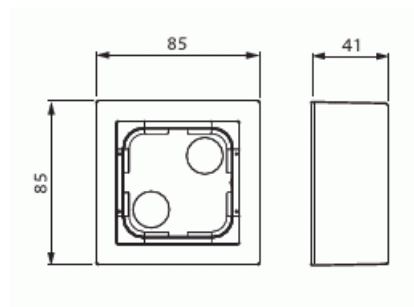

Förhöjningsram

Förhöjningsram, Impressivo, 1-fack,
85mm, dj41mm, svart matt

Typ: 1721A-885

E-nr: 1815375

Produkt ID: 2TKA00004455

GTIN: 6438199008554

IP21

Förhöjningsramar Impressivo. Apparater för infällt montage kan normalt monteras utvändigt med hjälp av dessa utanpåliggande förhöjningsramar. Tänk på att kontrollera att ramens höjd rymmer den aktuella apparatinsatsen. Materialet är av en hållbar högkvalitativ plast. Ytan är matt. Rengöring med en mild, vanlig hushålls rengöringsmedel. Var försiktig när du rengör med ett kraftfullt lösningsmedel.

Teknisk specifikation

Packning

Förpackning:	1/10/100/1200
Enhet:	st

ETIM Data

Sammansättning:	Utanpåliggande monterad kapsling
Lämplig för kopplingsmoduler i hushållsmiljöer:	Nej
Antal enheter:	1
Material:	Plast
Materialkvalitet:	Termoplast
Halogenfri:	Ja
Ytskydd:	Lackerad

Typ av yta:	Matt
Färg:	Svart
RAL-nummer (liknande):	9005
Transparent:	Nej
Skyddsram ingår:	Nej
Med kanalinföring:	Nej
Med kabelingång:	Nej
Med förskruvningsinföring:	Nej
Stöttålig:	Nej
Kapslingsklass (IP):	IP21
Bredd:	85 mm
Höjd:	85 mm
Djup:	41 mm
Apparatens bredd:	85.000
Apparatens höjd:	85.000
Apparatens djup:	41.000