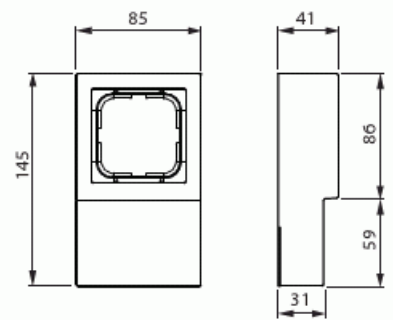

# Sockeldosa

Sockeldosa, Impressivo, 1-fack, 85mm, dj41mm, svart matt

**Typ:** 1721L-885

**E-nr:** 1815373

**Produkt ID:** 2TKA00004454

**GTIN:** 6438199008547

Sockeldosa för 1-vägsinsatser för infällt montage. Låddjupet räcker inte för elektroniska produkter, till exempel dimmer. Materialet är en hållbar plast av hög kvalitet. Ytan är blank och lätt att hålla ren. Rengöring med ett mildt, standardtvättmedel. Var försiktig när du rengör med ett kraftfullt lösningsmedel.

### Packning

Förpackning:	1/10
Enhet:	st

Typ av yta:	Matt
Färg:	Svart
RAL-nummer (liknande):	9005
Transparent:	Nej
Skyddsram ingår:	Nej
Med kanalinföring:	Nej
Med kabelingång:	Nej
Med förskruvningsinföring:	Nej
Stöttålig:	Nej
Kapslingsklass (IP):	IP21
Bredd:	145 mm
Höjd:	41 mm
Djup:	145 mm