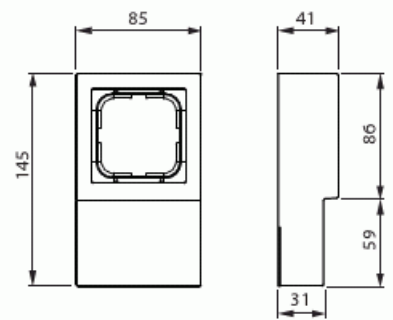

# Sockeldosa

Sockeldosa, Impressivo, 1-fack, 85mm, dj41mm, svart matt

Typ: 1721L-885

E-nr: 1815373

Produkt ID: 2TKA00004454

GTIN: 6438199008547

Sockeldosa för 1-vägsinsatser för infällt montage. Låddjupet räcker inte för elektroniska produkter, till exempel dimmer. Materialet är en hållbar plast av hög kvalitet. Ytan är blank och lätt att hålla ren. Rengöring med ett mildt, standardtvättmedel. Var försiktig när du rengör med ett kraftfullt lösningsmedel.

### Packning

Förpackning:	1/10
Enhet:	st

Typ av yta:	Matt
Färg:	Svart
RAL-nummer (liknande):	9005
Transparent:	Nej
Skyddsram ingår:	Nej
Med kanalinföring:	Nej
Med kabelingång:	Nej
Med förskruvningsinföring:	Nej
Stöttålig:	Nej
Kapslingsklass (IP):	IP21
Bredd:	145 mm
Höjd:	41 mm
Djup:	145 mm
Apparatens bredd:	145.000
Apparatens höjd:	41.000
Apparatens djup:	145.000