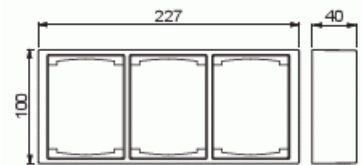

# Förhöjningsram

Förhöjningsram, Impressivo, 3-fack,  
100mm, dj40mm, svart matt

Typ: 1723S100-885

E-nr: 1815361

Produkt ID: 2TKA00004453

GTIN: 6438199008530

IP21

Förhöjningsramar Impressivo för t.ex 2-vägs uttagsinsats (302EUC-NN). 1-vägs centrumplattor kan användas i kombination med reduceringsbricka (typ 2519-xx). Montage kan ske både lodrätt och vågrätt, används tillsammans med apparatdosa 26 mm (typ 2456.26). Antalet apparatdosor är lika med antalet fack på förhöjningsramen.

### Packning

Förpackning:	1/25
Enhet:	st

Typ av yta:	Matt
Färg:	Svart
RAL-nummer (liknande):	9005
Transparent:	Nej
Skyddsram ingår:	Nej
Med kanalinföring:	Nej
Med kabelingång:	Nej
Med förskruvningsinföring:	Nej
Stöttålig:	Nej
Kapslingsklass (IP):	IP21
Bredd:	227 mm
Höjd:	100 mm
Djup:	40 mm