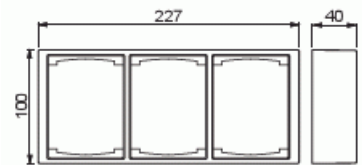

# Förhöjningsram

Förhöjningsram, Impressivo, 3-fack,  
100mm, dj40mm, svart matt

**Typ:** 1723S100-885

**E-nr:** 1815361

**Produkt ID:** 2TKA00004453

**GTIN:** 6438199008530

IP21

Förhöjningsramar Impressivo för t.ex 2-vägs uttagsinsats (302EUC-NN). 1-vägs centrumplattor kan användas i kombination med reduceringsbricka (typ 2519-xx). Montage kan ske både lodrätt och vågrätt, används tillsammans med apparatdosa 26 mm (typ 2456.26). Antalet apparatdosor är lika med antalet fack på förhöjningsramen.

### Packning

Förpackning:	1/25
Enhet:	st

Typ av yta:	Matt
Färg:	Svart
RAL-nummer (liknande):	9005
Transparent:	Nej
Skyddsram ingår:	Nej
Med kanalinföring:	Nej
Med kabelingång:	Nej
Med förskruvningsinföring:	Nej
Stöttålig:	Nej
Kapslingsklass (IP):	IP21
Bredd:	227 mm
Höjd:	100 mm
Djup:	40 mm
Apparatens bredd:	227.000
Apparatens höjd:	100.0
Apparatens djup:	40.00