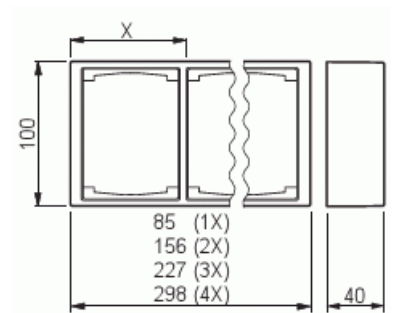

Förhöjningsram

Förhöjningsram, Impressivo, 2-fack,
100mm, dj40mm, svart matt

Typ: 1722S100-885

E-nr: 1815360

Produkt ID: 2TKA00004452

GTIN: 6438199008523

IP21

Förhöjningsramar Impressivo för t.ex 2-vägs uttagsinsats (302EUC-NN). 1-vägs centrumplattor kan användas i kombination med reduceringsbricka (typ 2519-xx). Montage kan ske både lodrätt och vågrätt, används tillsammans med apparatdosa 26 mm (typ 2456.26). Antalet apparatdosor är lika med antalet fack på förhöjningsramen.

Teknisk specifikation

Packning

Förpackning:	1/25
Enhet:	st

ETIM Data

Sammansättning:	Ram för utanpåliggande montage
Lämplig för kopplingsmoduler i hushållsmiljöer:	Nej
Antal enheter:	2
Material:	Plast
Materialkvalitet:	Termoplast
Halogenfri:	Ja
Ytskydd:	Lackerad

Typ av yta:	Matt
Färg:	Svart
RAL-nummer (liknande):	9005
Transparent:	Nej
Skyddsram ingår:	Nej
Med kanalinföring:	Nej
Med kabelingång:	Nej
Med förskruvningsinföring:	Nej
Stöttålig:	Nej
Kapslingsklass (IP):	IP21
Bredd:	156 mm
Höjd:	100 mm
Djup:	40 mm