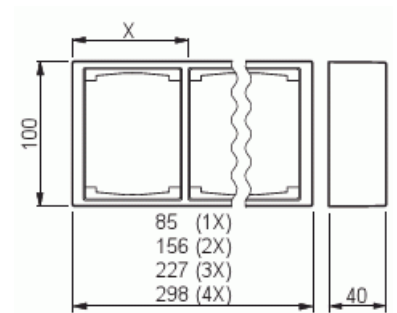

Förhöjningsram

Förhöjningsram, Impressivo, 2-fack, 100mm, dj40mm, svart matt

Typ: 1722S100-885

E-nr: 1815360

Produkt ID: 2TKA00004452

GTIN: 6438199008523

Förhöjningsramar Impressivo för t.ex 2-vägs uttagsinsats (302EUC-NN). 1-vägs centrumplattor kan användas i kombination med reduceringsbricka (typ 2519-xx). Montage kan ske både lodrätt och vågrätt, används tillsammans med apparatdosa 26 mm (typ 2456.26). Antalet apparatdosor är lika med antalet fack på förhöjningsramen.

Teknisk specifikation

Packning

Förpackning:	1/25
Enhet:	st

ETIM Data

Sammansättning:	Ram för utanpåliggande montage
Lämplig för kopplingsmoduler i hushållsmiljöer:	Nej
Antal enheter:	2
Material:	Plast
Materialkvalitet:	Termoplast
Halogenfri:	Ja
Ytskydd:	Lackerad

Typ av yta:	Matt
Färg:	Svart
RAL-nummer (liknande):	9005
Transparent:	Nej
Skyddsram ingår:	Nej
Med kanalinföring:	Nej
Med kabelingång:	Nej
Med förskruvningsinföring:	Nej
Stöttålig:	Nej
Kapslingsklass (IP):	IP21
Bredd:	156 mm
Höjd:	100 mm
Djup:	40 mm
Apparatens bredd:	156.000
Apparatens höjd:	100.0
Apparatens djup:	40.00