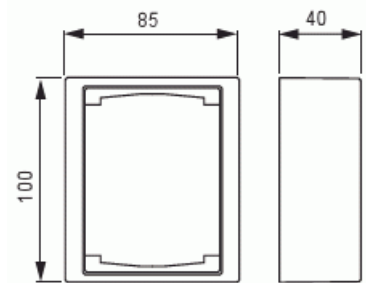

# Förhöjningsram

Förhöjningsram, Impressivo, 1-fack,  
100mm, dj40mm, svart matt

**Typ:** 1721S100-885

**E-nr:** 1815359

**Produkt ID:** 2TKA00004451

**GTIN:** 6438199008516

IP21

Förhöjningsramar Impressivo för t.ex 2-vägs uttagsinsats (302EUC-NN). 1-vägs centrumplattor kan användas i kombination med reduceringsbricka (typ 2519-xx). Montage kan ske både lodrätt och vågrätt, används tillsammans med apparatdosa 26 mm (typ 2456.26). Antalet apparatdosor är lika med antalet fack på förhöjningsramen.

### Packning

Förpackning:	1/50
Enhet:	st

Typ av yta:	Matt
Färg:	Svart
RAL-nummer (liknande):	9005
Transparent:	Nej
Skyddsram ingår:	Nej
Med kanalinföring:	Nej
Med kabelingång:	Nej
Med förskruvningsinföring:	Nej
Stöttålig:	Nej
Kapslingsklass (IP):	IP21
Bredd:	85 mm
Höjd:	100 mm
Djup:	40 mm
Apparatens bredd:	85.000
Apparatens höjd:	100.0
Apparatens djup:	40.00