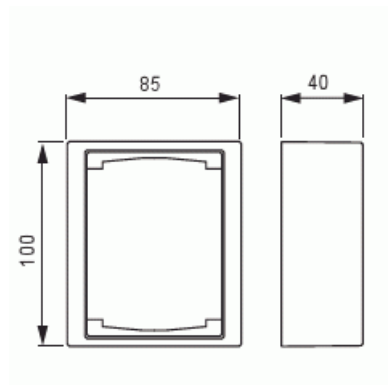

Förhöjningsram

Förhöjningsram, Impressivo, 1-fack,
100mm, dj40mm, svart matt

Typ: 1721S100-885

E-nr: 1815359

Produkt ID: 2TKA00004451

GTIN: 6438199008516

IP21

Förhöjningsramar Impressivo för t.ex 2-vägs uttagsinsats (302EUC-NN). 1-vägs centrumplattor kan användas i kombination med reduceringsbricka (typ 2519-xx). Montage kan ske både lodrätt och vågrätt, används tillsammans med apparatdosa 26 mm (typ 2456.26). Antalet apparatdosor är lika med antalet fack på förhöjningsramen.

Teknisk specifikation

Packning

Förpackning:	1/50
Enhet:	st

ETIM Data

Sammansättning:	Ram för utanpåliggande montage
Lämplig för kopplingsmoduler i hushållsmiljöer:	Nej
Antal enheter:	1
Material:	Plast
Materialkvalitet:	Termoplast
Halogenfri:	Ja
Ytskydd:	Lackerad

Typ av yta:	Matt
Färg:	Svart
RAL-nummer (liknande):	9005
Transparent:	Nej
Skyddsram ingår:	Nej
Med kanalinföring:	Nej
Med kabelingång:	Nej
Med förskruvningsinföring:	Nej
Stöttålig:	Nej
Kapslingsklass (IP):	IP21
Bredd:	85 mm
Höjd:	100 mm
Djup:	40 mm