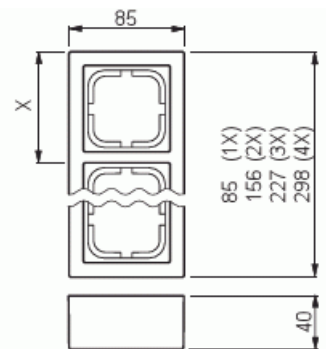

Förhöjningsram

Förhöjningsram, Impressivo, 2-fack,
85mm, dj40mm, svart matt

Typ: 1722S85-885

E-nr: 1815357

Produkt ID: 2TKA00004450

GTIN: 6438199008493

IP21

Förhöjningsramar Impressivo. Apparater för infällt montage kan normalt monteras utvändigt med hjälp av dessa utanpåliggande förhöjningsramar. Tänk på att kontrollera att ramens höjd rymmer den aktuella apparatinsatsen. Materialet är av en hållbar högkvalitativ plast. Ytan är matt. Rengöring med en mild, vanlig hushålls rengöringsmedel. Var försiktig när du rengör med ett kraftfullt lösningsmedel.

Teknisk specifikation

Packning

Förpackning:	1/25
Enhet:	st

ETIM Data

Sammansättning:	Ram för utanpåliggande montage
Lämplig för kopplingsmoduler i hushållsmiljöer:	Nej
Antal enheter:	2
Material:	Plast
Materialkvalitet:	Termoplast
Halogenfri:	Ja
Ytskydd:	Lackerad

Typ av yta:	Matt
Färg:	Svart
RAL-nummer (liknande):	9005
Transparent:	Nej
Skyddsram ingår:	Nej
Med kanalinföring:	Nej
Med kabelingång:	Nej
Med förskruvningsinföring:	Nej
Stöttålig:	Nej
Kapslingsklass (IP):	IP21
Bredd:	85 mm
Höjd:	156 mm
Djup:	40 mm
Apparatens bredd:	85.000
Apparatens höjd:	156.000
Apparatens djup:	40.00