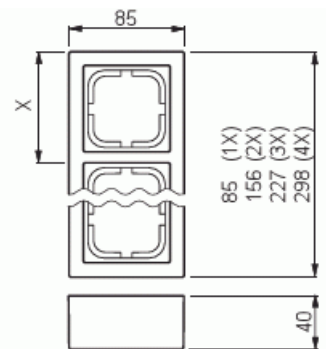

# Förhöjningsram

Förhöjningsram, Impressivo, 2-fack,  
85mm, dj40mm, svart matt

Typ: 1722S85-885

E-nr: 1815357

Produkt ID: 2TKA00004450

GTIN: 6438199008493

IP21

Förhöjningsramar Impressivo. Apparater för infällt montage kan normalt monteras utvändigt med hjälp av dessa utanpåliggande förhöjningsramar. Tänk på att kontrollera att ramens höjd rymmer den aktuella apparatinsatsen. Materialet är av en hållbar högkvalitativ plast. Ytan är matt. Rengöring med en mild, vanlig hushålls rengöringsmedel. Var försiktig när du rengör med ett kraftfullt lösningsmedel.

### Packning

Förpackning:	1/25
Enhet:	st

### ETIM Data

Sammansättning:	Ram för utanpåliggande montage
Lämplig för kopplingsmoduler i hushållsmiljöer:	Nej
Antal enheter:	2
Material:	Plast
Materialkvalitet:	Termoplast
Halogenfri:	Ja
Ytskydd:	Lackerad

Typ av yta:	Matt
Färg:	Svart
RAL-nummer (liknande):	9005
Transparent:	Nej
Skyddsram ingår:	Nej
Med kanalinföring:	Nej
Med kabelingång:	Nej
Med förskruvningsinföring:	Nej
Stöttålig:	Nej
Kapslingsklass (IP):	IP21
Bredd:	85 mm
Höjd:	156 mm
Djup:	40 mm