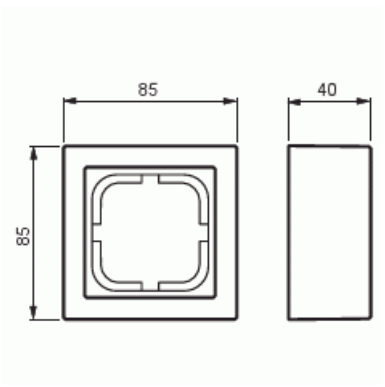

# Förhöjningsram

Förhöjningsram, Impressivo, 1-fack,  
85mm, dj40mm, svart matt

Typ: 1721S85-885

E-nr: 1815356

Produkt ID: 2TKA00004447

GTIN: 6438199008486

IP21

Impressivo produkter för infällt montage går att ytmonteras med hjälp av förhöjningsramen och monteringsdosa 2456.26 (E18 153 95).

Används semikompleta vägguttag med lock, kan man nå kapslingsklass IP44. Också med strömställare och tryckknappar gå det att nå IP44, vid användning av skruvmonterade fästplattor för vippor 2474 (E18 153 91) eller 2475 (E18 153 92). Tillverkningsmaterialet är en hållbar högkvalitativ plast. Ytan är matt. Rengöring med ett mildt, vanligt hushålls rengöringsmedel. Var försiktig när du rengör med ett kraftfullt lösningsmedel.