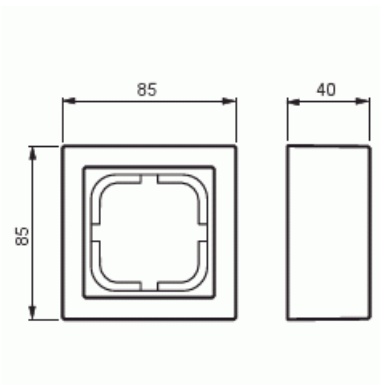

# Förhöjningsram

Förhöjningsram, Impressivo, 1-fack,  
85mm, dj40mm, svart matt

**Typ:** 1721S85-885

**E-nr:** 1815356

**Produkt ID:** 2TKA00004447

**GTIN:** 6438199008486

IP21

Impressivo produkter för infällt montage går att ytmonteras med hjälp av förhöjningsramen och monteringsdosa 2456.26 (E18 153 95).

Används semikompleta vägguttag med lock, kan man nå kapslingsklass IP44. Också med strömställare och tryckknappar gå det att nå IP44, vid användning av skruvmonterade fästplattor för vippor 2474 (E18 153 91) eller 2475 (E18 153 92). Tillverkningsmaterialet är en hållbar högkvalitativ plast. Ytan är matt. Rengöring med ett mildt, vanligt hushålls rengöringsmedel. Var försiktig när du rengör med ett kraftfullt lösningsmedel.