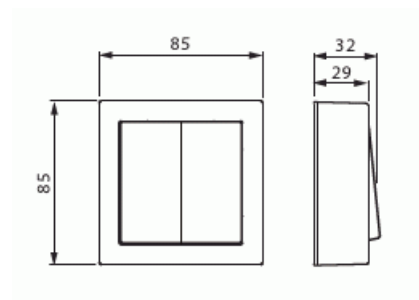

Strömställare

Strömställare, kron, svart matt

Typ: 1065A-885

E-nr: 1815355

Produkt ID: 2TKA00004446

GTIN: 6438199008479

Komplett utanpåliggande strömställare kron med snabbanslutningar.
16A/250V. 2 X-plintar.

ETIM Data

Kopplingstyp: Trapp (1-polig) strömställare

Manövreringsmetod: Vippra/knapp

Sammansättning: Baselement med centrumplatta

Tryckknappsomkopplare:	Nej
Antal vippor:	1
Monteringsmetod:	Utanpåliggande montage
Typ av fastsättning:	Skruvmontering
Med monteringsplåt:	Nej
Material:	Plast
Materialkvalitet:	Termoplast
Halogenfri:	Ja
Ytskydd:	Obehandlad
Typ av yta:	Blank
Färg:	Svart
RAL-nummer (liknande):	9016
Etikettutrymme/informationsyta:	Nej
Belysning:	Nej
Märkström:	16 A
Kopplingsström för lysrör:	16 AX
Återkopplingssignalkontakt:	Nej
Anslutningstyp:	Övrigt
Tvättmaskinomkopplare:	Nej
Apparatens bredd:	85 mm
Apparatens höjd:	40 mm
Apparatens djup:	70 mm
Inbyggnadsdjup:	18 mm
Minsta djup på infälld installationsdosa:	18 mm