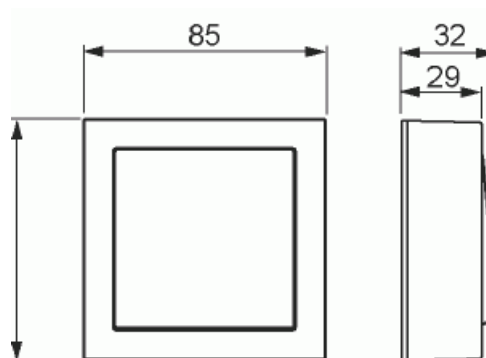

Strömställare

Strömställare, komplett, Trapp,
utanpåliggande montage, svart matt

Typ: 1066A-885

E-nr: 1815353

Produkt ID: 2TKA00004445

GTIN: 6438199008462

Komplett utanpåliggande strömställare trapp med snabbanslutningar.
16A/250V. 2 X anslutningar.

Teknisk specifikation

Packning

Förpackning:	1/10/100/1200
Enhet:	st

ETIM Data

Kopplingstyp:	Trapp (1-polig) strömställare
Manövreringsmetod:	Vippa/knapp
Sammansättning:	Baselement med hel täckplatta
Tryckknappsomkopplare:	Nej
Antal vippor:	1
Monteringsmetod:	Utanpåliggande montage
Typ av fastsättning:	Skruvmontering
Med monteringsplåt:	Nej

Material:	Plast
Materialkvalitet:	Termoplast
Halogenfri:	Ja
Ytskydd:	Obehandlad
Typ av yta:	Matt
Färg:	Svart
RAL-nummer (liknande):	9010
Etikettutrymme/informationsyta:	Nej
Belysning:	Nej
Lämplig för skyddsklass (IP):	IP21
Märkspänning:	250 V
Märkström:	16 A
Kopplingsström för lysrör:	16 AX
Återkopplingssignalkontakt:	Nej
Anslutningstyp:	Övrigt
Tvättmaskinomkopplare:	Nej
Apparatens bredd:	85 mm
Apparatens höjd:	35 mm
Apparatens djup:	85 mm
Inbyggnadsdjup:	18 mm
Minsta djup på infälld installationsdosa:	18 mm