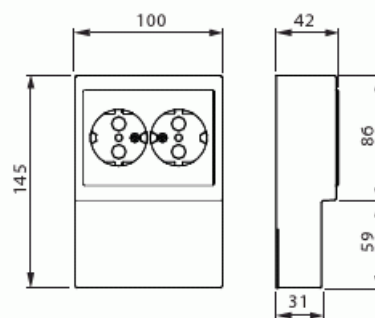

Vägguttag

Vägguttag, Impressivo, 2-vägs i sockeldosa, jordat, snabbanslutning, svart matt

Typ: 402EL-885

E-nr: 1815351

Produkt ID: 2TKA00004444

GTIN: 6438199008455

Sockeldosa med 2-vägs liggande Schuko vägguttag. 250V/16 A-Petskyddet är integrerat i insatsen. Skruvlösa anslutning, med plats för 4 styck kablar per anslutning. För EK eller FK-kabel upp till 2,5 mm². Möjligt att låsa inkommande kablar med buntband, då det finns multipla spår att välja mellan.

Dosans insats/ bakstycke monteras enkelt, tack vare avlånga hål för justering av montage höjden.

Den har också hjälpfötter för rätt montage i höjd med innergolv /Tarkett-golv.

Teknisk specifikation

Elektriska värden

Packning

| | |
|--------------|------|
| Förpackning: | 1/10 |
| Enhet: | st |

ETIM Data

| | |
|------------------------------|---------------------------------|
| Antal aktiva stift (runda): | 2 |
| Med signallampa: | Nej |
| Antal enheter: | 2 |
| Antal faser: | 1 |
| Prägling/Indikering: | Ingen |
| Anslutningstyp: | Insticksklämma (snabbklämma) |
| Med gångjärnslock: | Nej |
| Petskyddad: | Ja |
| Textfält/Plats för märkning: | Nej |
| Färg: | Svart |
| RAL-nummer (liknande): | 9005 |
| Metallicfärg: | Nej |
| Transparent: | Nej |
| Låsbar: | Nej |
| Utskjutningsmekanism: | Nej |
| Isolerad montering: | Nej |
| Med funktionsbelysning: | Nej |
| Med orienteringsbelysning: | Nej |
| Överspänningsskydd: | Nej |
| Felströmsskydd: | Nej |
| Med finsäkring: | Nej |
| Särskild strömförsörjning: | Ingen särskild strömförsörjning |
| Monteringsmetod: | Utanpåliggande montage |
| Typ av fastsättning: | Montering med skruv |
| Material: | Plast |
| Materialkvalitet: | Termoplast |
| Halogenfri: | Ja |
| Ytskydd: | Lackerad |