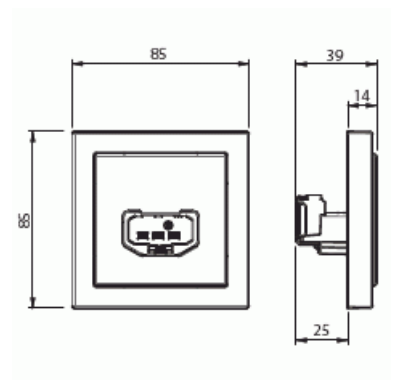

Lampputtag jordat

Lampputtag jordat DCL vägguttag, 85x85mm, Impressivo svart matt

Typ: AKK6-885

E-nr: 1815418

Produkt ID: 2TKA00004433

GTIN: 6438199008769

DCL jordat lampputtag för montage i apparatdosa i vägg.
Snabbanslutning max 2,5 mm² kabel. Märkdata 250Vac / 6A.
Lampkontakten ingår inte längre i förpackningen.

Teknisk specifikation

Packning

Förpackning:	10/100
Enhet:	st

ETIM Data

Med signallampa:	Nej
Antal enheter:	1
Sammanlagt antal kontaktuttag brytarsektionerat:	1
Antal faser:	1
Prägling/Indikering:	Ingen
Med gångjärnslock:	Nej
Petskyddad:	Nej
Textfält/Plats för märkning:	Nej

Färg:	Svart
RAL-nummer (liknande):	7021
Metallicfärg:	Nej
Transparent:	Nej
Låsbar:	Nej
Utskjutningsmekanism:	Nej
Isolerad montering:	Nej
Med funktionsbelysning:	Nej
Med orienteringsbelysning:	Nej
Överspänningsskydd:	Nej
Felströmsskydd:	Nej
Med finsäkring:	Nej
Särskild strömförsörjning:	Ingen särskild strömförsörjning
Monteringsmetod:	Utanpåliggande montage
Typ av fastsättning:	Montering med skruv
Material:	Plast
Materialkvalitet:	Termoplast
Halogenfri:	Ja
Ytskydd:	Obehandlad
Typ av yta:	Matt
Anti-bakteriell:	Nej
Med genomgångsfunktion:	Nej
Med brytare:	Nej
Roterad centralinsats:	Nej
Märkström:	6 A
Märkspänning:	250 V
Frekvensområde:	50...60 Hz
Lämplig för skyddsklass (IP):	IP20
Slagtålighet (IK):	IK00
Apparatens bredd:	85 mm
Apparatens höjd:	39 mm
Apparatens djup:	85 mm
Minsta djup på infälld installationsdosa:	25 mm
Kompatibel med Apple HomeKit:	Nej