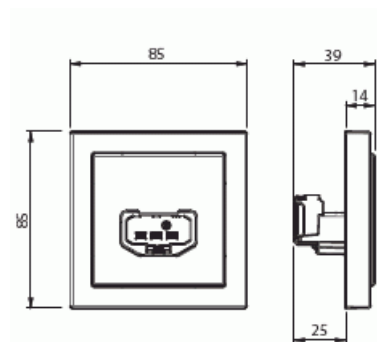

Lampputtag jordat

Lampputtag jordat DCL vägguttag,
85x85mm, Impressivo svart matt

Typ: AKK6-885

E-nr: 1815418

Produkt ID: 2TKA00004433

GTIN: 6438199008769

DCL jordat lampputtag för montage i apparatdosa i vägg.
Snabbanslutning max 2,5 mm² kabel. Märkdata 250Vac / 6A.
Lampkontakten ingår inte längre i förpackningen.

Med signallampa:	Nej
------------------	-----

Antal enheter:	1
Sammanlagt antal kontaktuttag brytarsektionerat:	1
Antal faser:	1
Prägling/Indikering:	Ingen
Med gångjärnslock:	Nej
Petskyddad:	Nej
Textfält/Plats för märkning:	Nej
Färg:	Svart
RAL-nummer (liknande):	7021
Metallicfärg:	Nej
Transparent:	Nej
Låsbar:	Nej
Utskjutningsmekanism:	Nej
Isolerad montering:	Nej
Med funktionsbelysning:	Nej
Med orienteringsbelysning:	Nej
Överspänningsskydd:	Nej
Felströmsskydd:	Nej
Med finsäkring:	Nej
Särskild strömförsörjning:	Ingen särskild strömförsörjning
Monteringsmetod:	Utanpåliggande montage
Typ av fastsättning:	Montering med skruv
Material:	Plast
Materialkvalitet:	Termoplast
Halogenfri:	Ja
Ytskydd:	Obehandlad
Typ av yta:	Matt
Anti-bakteriell:	Nej
Med genomgångsfunktion:	Nej
Med brytare:	Nej
Roterad centralinsats:	Nej
Frekvensområde:	50...60 Hz
Slagtålighet (IK):	IK00
Apparatens bredd:	85 mm
Apparatens höjd:	39 mm

Produktblad

Lampputtag jordat DCL vägguttag, 85x85mm, Impressivo svart matt

Apparatens djup:	85 mm
Minsta djup på infälld installationsdosa:	25 mm
Kompatibel med Apple HomeKit:	Nej
Kompatibel med Amazon Alexa:	Nej
Kompatibel med Google Assistant:	Nej
Med stöd för IFTTT:	Nej