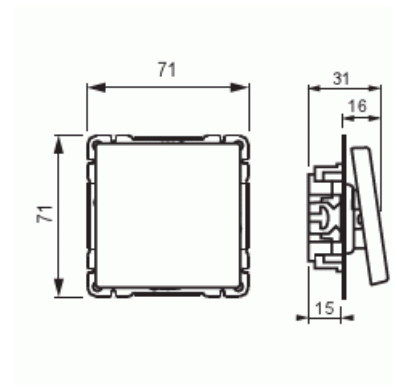

Strömställare

Strömställare Trapp, IP21 utan klor matt vit

Typ: 1066UC-884

E-nr: 1815467

Produkt ID: 2TKA00004412

GTIN: 6438199009209

Strömställare med skruvlösa anslutningar. Avsedda för max 2-ledare per anslutning. Inklusive strömställarinsats och vippra. Komplettera med täckram. Utan klor.

Teknisk specifikation

Packning

Förpackning:	1/10/100/1800
Enhet:	st

ETIM Data

Kopplingstyp:	Trapp (1-polig) strömställare
Manövreringsmetod:	Vippra/knapp
Sammansättning:	Baselement med hel täckplatta
Antal vippor:	1
Monteringsmetod:	Infällt montage
Typ av fastsättning:	Montering med klo och skruv
Halogenfri:	Nej
Anti-bakteriell:	Nej

Ytskydd:	Obehandlad
Typ av yta:	Matt
Färg:	Vit
RAL-nummer (liknande):	9010
Etikettutrymme/informationsyta:	Nej
Belysning:	Nej
Lämplig för skyddsklass (IP):	IP21
Märkspänning:	250 V
Märkström:	16 A
Kopplingsström för lysrör:	16 AX
Anslutningstyp:	Övrigt
Värmebrytare:	Nej
Tvättmaskinomkopplare:	Nej
Apparatens bredd:	85 mm
Apparatens höjd:	35 mm
Apparatens djup:	85 mm
Inbyggnadsdjup:	18 mm
Minsta djup på infälld installationsdosa:	18 mm
Kompatibel med Apple HomeKit:	Nej
Kompatibel med Google Assistant:	Nej
Kompatibel med Amazon Alexa:	Nej
Med stöd för IFTTT:	Nej