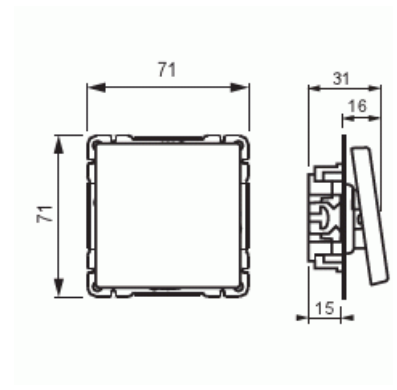

Strömställare

Strömställare Trapp, IP21 utan klor matt vit

Typ: 1066UC-884

E-nr: 1815467

Produkt ID: 2TKA00004412

GTIN: 6438199009209

Strömställare med skruvlösa anslutningar. Avsedda för max 2-ledare per anslutning. Inklusive strömställarinsats och vipa. Komplettera med täckram. Utan klor.

ETIM Data

Kopplingstyp: Trapp (1-polig) strömställare

Manövreringsmetod:	Vippa/knapp
Sammansättning:	Baselement med centrumplatta
Tryckknappsomkopplare:	Nej
Antal vippor:	1
Monteringsmetod:	Infällt montage
Typ av fastsättning:	Skruvmontering
Med monteringsplåt:	Nej
Material:	Plast
Materialkvalitet:	Termoplast
Halogenfri:	Ja
Ytskydd:	Lackerad
Typ av yta:	Matt
Färg:	Vit
RAL-nummer (liknande):	9016
Etikettutrymme/informationsyta:	Nej
Belysning:	Nej
Märkström:	16 A
Kopplingsström för lysrör:	16 AX
Återkopplingssignalkontakt:	Nej
Anslutningstyp:	Övrigt
Värmebrytare:	Nej
Tvättmaskinomkopplare:	Nej
Apparatens bredd:	70 mm
Apparatens höjd:	35 mm
Apparatens djup:	85 mm
Inbyggnadsdjup:	18 mm
Minsta djup på infälld installationsdosa:	18 mm
Kompatibel med Apple HomeKit:	Nej
Kompatibel med Google Assistant:	Nej
Kompatibel med Amazon Alexa:	Nej
Med stöd för IFTTT:	Nej