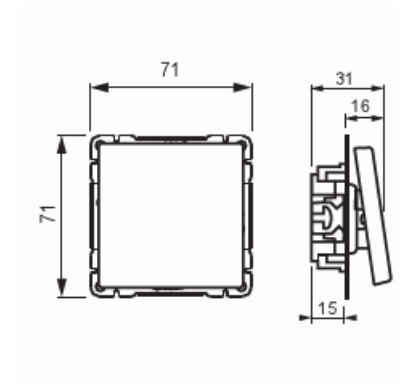

Strömställare

Strömställare Trapp, IP21 utan klor matt vit

Typ: 1066UC-884

E-nr: 1815467

Produkt ID: 2TKA00004412

GTIN: 6438199009209

Strömställare med skruvlösa anslutningar. Avsedda för max 2-ledare per anslutning. Inklusive strömställarinsats och vipa. Komplettera med täckram. Utan klor.

Teknisk specifikation

Elektriska värden

Märkspänning:	250 V
---------------	-------

Klassificering

Lämplig för skyddsklass (IP):	IP21
-------------------------------	------

Packning

Förpackning:	1/10/100/1800
--------------	---------------

Enhet:	st
--------	----

ETIM Data

Kopplingstyp:	Trapp (1-polig) strömställare
---------------	-------------------------------

Manövreringsmetod:	Vippa/knapp
Sammansättning:	Baselement med centrumplatta
Tryckknappsomkopplare:	Nej
Antal vippor:	1
Monteringsmetod:	Infällt montage
Typ av fastsättning:	Skruvmontering
Med monteringsplåt:	Nej
Material:	Plast
Materialkvalitet:	Termoplast
Halogenfri:	Ja
Ytskydd:	Lackerad
Typ av yta:	Matt
Färg:	Vit
RAL-nummer (liknande):	9016
Etikettutrymme/informationsyta:	Nej
Belysning:	Nej
Märkström:	16 A
Kopplingsström för lysrör:	16 AX
Återkopplingssignalkontakt:	Nej
Anslutningstyp:	Övrigt
Värmebrytare:	Nej
Tvättmaskinomkopplare:	Nej
Apparatens bredd:	70 mm
Apparatens höjd:	35 mm
Apparatens djup:	85 mm
Inbyggnadsdjup:	18 mm
Minsta djup på infälld installationsdosa:	18 mm
Kompatibel med Apple HomeKit:	Nej
Kompatibel med Google Assistant:	Nej
Kompatibel med Amazon Alexa:	Nej
Med stöd för IFTTT:	Nej