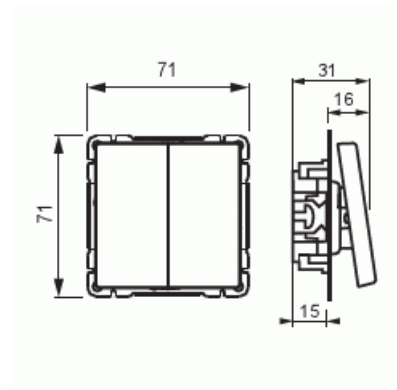

Strömställare

Strömställare, Impressivo, D-trapp, matt vit

Typ: 10666UC-884

E-nr: 1815449

Produkt ID: 2TKA00004411

GTIN: 6438199009179

Teknisk specifikation

Packning

Förpackning:	1/10/100/1800
Enhet:	st

ETIM Data

Kopplingstyp:	Trapp (1-polig) strömställare
Manövreringsmetod:	Vippa/knapp
Sammansättning:	Baselement med centrumplatta
Antal vippor:	1
Monteringsmetod:	Infällt montage
Typ av fastsättning:	Skruvmontering
Halogenfri:	Nej
Anti-bakteriell:	Nej

Ytskydd:	Obehandlad
Typ av yta:	Matt
Färg:	Vit
RAL-nummer (liknande):	9010
Etikettutrymme/informationsyta:	Nej
Belysning:	Nej
Lämplig för skyddsklass (IP):	IP21
Märkspänning:	250 V
Märkström:	16 A
Kopplingsström för lysrör:	16 AX
Anslutningstyp:	Övrigt
Värmebrytare:	Nej
Tvättmaskinomkopplare:	Nej
Apparatens bredd:	70 mm
Apparatens höjd:	35 mm
Apparatens djup:	70 mm
Inbyggnadsdjup:	18 mm
Minsta djup på infälld installationsdosa:	18 mm
Kompatibel med Apple HomeKit:	Nej
Kompatibel med Google Assistant:	Nej
Kompatibel med Amazon Alexa:	Nej
Med stöd för IFTTT:	Nej