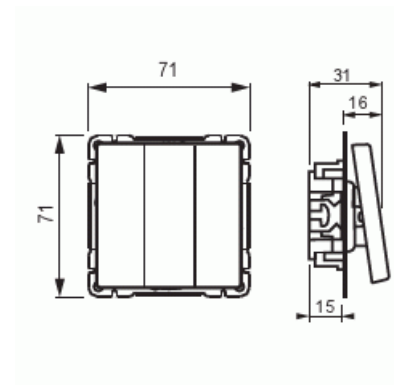

Strömställare

Strömställare, Impressivo, 3x1-polig, svart matt

Typ: 10631UC-885

E-nr: 1815347

Produkt ID: 2TKA00004311

GTIN: 6438199008226

Teknisk specifikation

Elektriska värden

Märkspänning: 250 V

Klassificering

Lämplig för skyddsklass (IP): IP21

Packning

Förpackning: 1/10/100/1800

Enhet: st

ETIM Data

Kopplingstyp: 3x1-polig strömställare

Manövreringsmetod:	Vippa/knapp
Sammansättning:	Baselement med centrumplatta
Tryckknappsomkopplare:	Nej
Antal vippor:	3
Monteringsmetod:	Infällt montage
Typ av fastsättning:	Skruvmontering
Med monteringsplåt:	Nej
Material:	Plast
Materialkvalitet:	Termoplast
Halogenfri:	Ja
Ytskydd:	Lackerad
Typ av yta:	Matt
Färg:	Svart
RAL-nummer (liknande):	9010
Etikettutrymme/informationsyta:	Nej
Belysning:	Nej
Märkström:	16 A
Kopplingsström för lysrör:	16 AX
Återkopplingssignalkontakt:	Nej
Anslutningstyp:	Övrigt
Tvättmaskinomkopplare:	Nej
Apparatens bredd:	70 mm
Apparatens höjd:	43 mm
Apparatens djup:	80 mm
Inbyggnadsdjup:	18 mm
Minsta djup på infälld installationsdosa:	18 mm