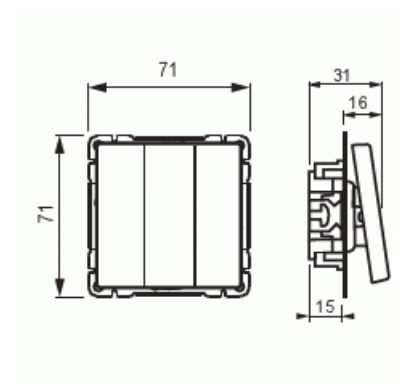

# Strömställare

Strömställare, Impressivo, 3x1-polig, svart matt

Typ: 10631UC-885

E-nr: 1815347

Produkt ID: 2TKA00004311

GTIN: 6438199008226

### Packning

Förpackning:	1/10/100/1800
Enhet:	st

### ETIM Data

Kopplingstyp:	3x1-polig strömställare
Manövreringsmetod:	Vippa/knapp
Sammansättning:	Baselement med centrumplatta
Tryckknappsomkopplare:	Nej
Antal vippor:	3
Monteringsmetod:	Infällt montage
Typ av fastsättning:	Skruvmontering
Med monteringsplåt:	Nej

Material:	Plast
Materialkvalitet:	Termoplast
Halogenfri:	Ja
Ytskydd:	Lackerad
Typ av yta:	Matt
Färg:	Svart
RAL-nummer (liknande):	9010
Etikettutrymme/informationsyta:	Nej
Belysning:	Nej
Lämplig för skyddsklass (IP):	IP21
Märkspänning:	250 V
Märkström:	16 A
Kopplingsström för lysrör:	16 AX
Återkopplingssignalkontakt:	Nej
Anslutningstyp:	Övrigt
Tvättmaskinomkopplare:	Nej
Apparatens bredd:	68 mm
Apparatens höjd:	43 mm
Apparatens djup:	80 mm
Inbyggnadsdjup:	18 mm
Minsta djup på infälld installationsdosa:	18 mm