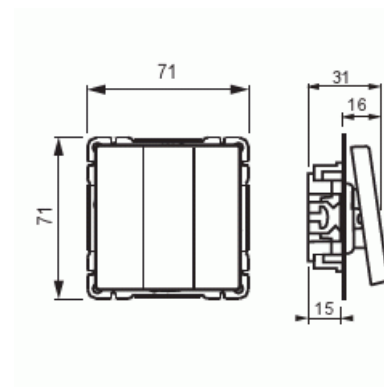

Strömställare

Strömställare, Impressivo, 3x1-polig, svart matt

Typ: 10631UC-885

E-nr: 1815347

Produkt ID: 2TKA00004311

GTIN: 6438199008226

Teknisk specifikation

Elektriska värden

Märkspänning: 250 V

Klassificering

Lämplig för skyddsklass (IP): IP21

Packning

Förpackning: 1/10/100/1800

Enhet: st

ETIM Data

Kopplingstyp: 3x1-polig strömställare

Manövreringsmetod:	Vippa/knapp
Sammansättning:	Baselement med centrumplatta
Tryckknappsomkopplare:	Nej
Antal vippor:	3
Monteringsmetod:	Infällt montage
Typ av fastsättning:	Skruvmontering
Med monteringsplåt:	Nej
Material:	Plast
Materialkvalitet:	Termoplast
Halogenfri:	Ja
Ytskydd:	Lackerad
Typ av yta:	Matt
Färg:	Svart
RAL-nummer (liknande):	9010
Etikettutrymme/informationsyta:	Nej
Belysning:	Nej
Märkström:	16 A
Kopplingsström för lysrör:	16 AX
Återkopplingssignalkontakt:	Nej
Anslutningstyp:	Övrigt
Tvättmaskinomkopplare:	Nej
Apparatens bredd:	70 mm
Apparatens höjd:	43 mm
Apparatens djup:	80 mm
Inbyggnadsdjup:	18 mm
Minsta djup på infälld installationsdosa:	18 mm