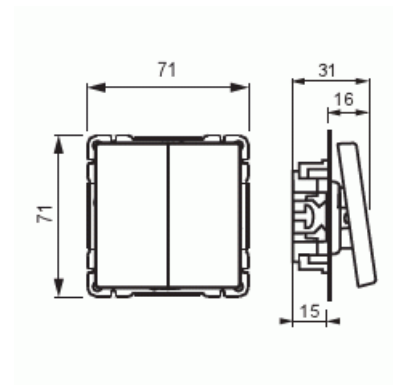

Strömställare

Strömställare, Impressivo, D-trapp, svart matt

Typ: 10666UC-885

E-nr: 1815345

Produkt ID: 2TKA00004300

GTIN: 6438199008219

Teknisk specifikation

Elektriska värden

Märkspänning:	250 V
---------------	-------

Klassificering

Lämplig för skyddsklass (IP):	IP21
-------------------------------	------

Packning

Förpackning:	1/10/100/1800
Enhet:	st

ETIM Data

Kopplingstyp:	Trapp (1-polig) strömställare
---------------	-------------------------------

Manövreringsmetod:	Vippa/knapp
Sammansättning:	Baselement med komplett hus
Tryckknappsomkopplare:	Nej
Antal vippor:	1
Monteringsmetod:	Infällt montage
Typ av fastsättning:	Skruvmontering
Med monteringsplåt:	Nej
Material:	Plast
Materialkvalitet:	Termoplast
Halogenfri:	Ja
Ytskydd:	Obehandlad
Typ av yta:	Matt
Färg:	Svart
RAL-nummer (liknande):	9010
Etikettutrymme/informationsyta:	Nej
Belysning:	Nej
Märkström:	16 A
Kopplingsström för lysrör:	16 AX
Återkopplingssignalkontakt:	Nej
Anslutningstyp:	Övrigt
Tvättmaskinomkopplare:	Nej
Apparatens bredd:	70 mm
Apparatens höjd:	43 mm
Apparatens djup:	80 mm
Inbyggnadsdjup:	18 mm
Minsta djup på infälld installationsdosa:	18 mm