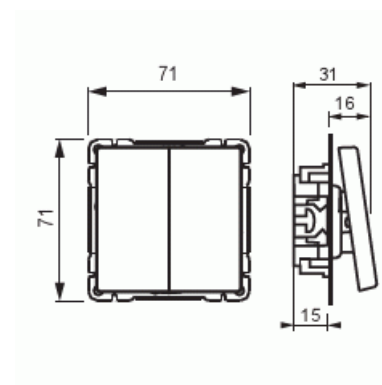

Strömställare

Strömställare, Impressivo, D-trapp, svart matt

Typ: 10666UC-885

E-nr: 1815345

Produkt ID: 2TKA00004300

GTIN: 6438199008219

Teknisk specifikation

Elektriska värden

Märkspänning:	250 V
---------------	-------

Klassificering

Lämplig för skyddsklass (IP):	IP21
-------------------------------	------

Packning

Förpackning:	1/10/100/1800
Enhet:	st

ETIM Data

Kopplingstyp:	Trapp (1-polig) strömställare
---------------	-------------------------------

Manövreringsmetod:	Vippa/knapp
Sammansättning:	Baselement med komplett hus
Tryckknappsomkopplare:	Nej
Antal vippor:	1
Monteringsmetod:	Infällt montage
Typ av fastsättning:	Skruvmontering
Med monteringsplåt:	Nej
Material:	Plast
Materialkvalitet:	Termoplast
Halogenfri:	Ja
Ytskydd:	Obehandlad
Typ av yta:	Matt
Färg:	Svart
RAL-nummer (liknande):	9010
Etikettutrymme/informationsyta:	Nej
Belysning:	Nej
Märkström:	16 A
Kopplingsström för lysrör:	16 AX
Återkopplingssignalkontakt:	Nej
Anslutningstyp:	Övrigt
Tvättmaskinomkopplare:	Nej
Apparatens bredd:	70 mm
Apparatens höjd:	43 mm
Apparatens djup:	80 mm
Inbyggnadsdjup:	18 mm
Minsta djup på infälld installationsdosa:	18 mm